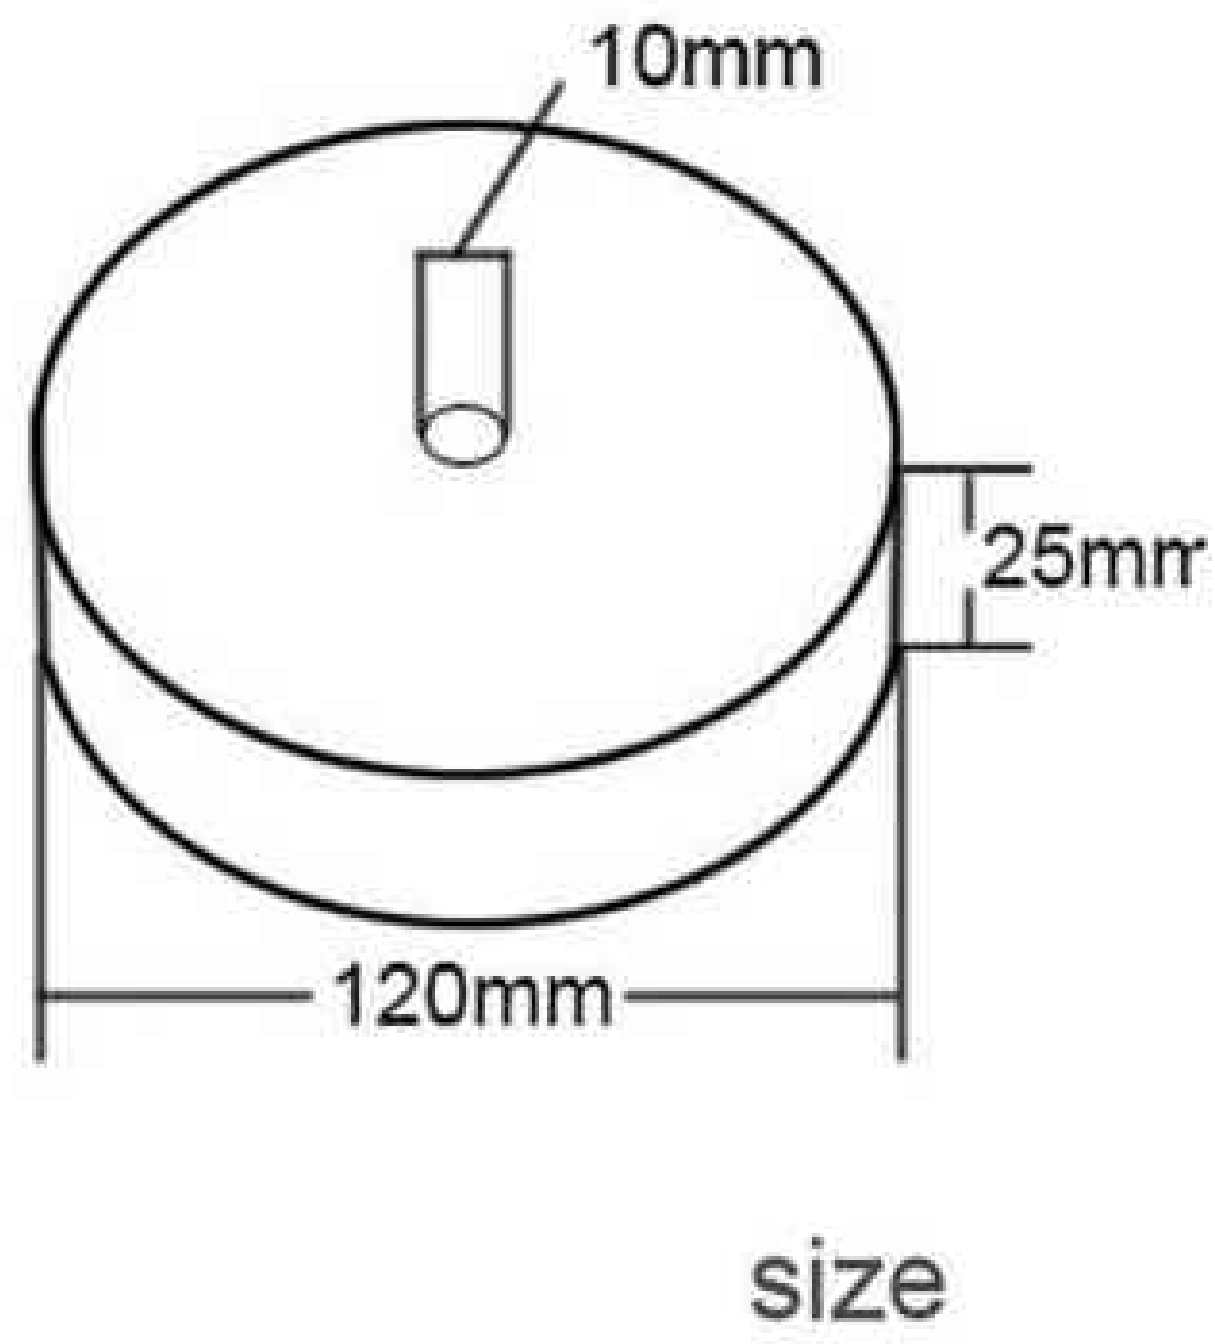

Round Canopy(Leather)