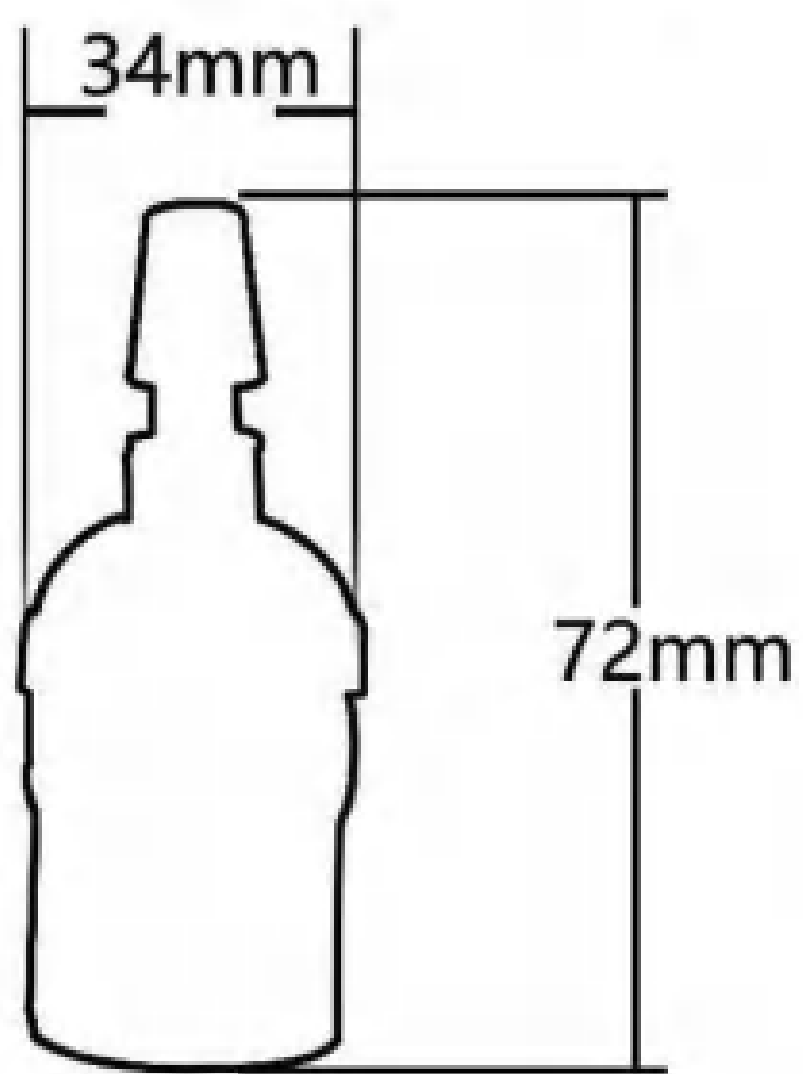

BAKELITE LAMPHOLDER

Gold(EC377)

Bright back(EC378)

Nicke(EC379)

Bronze(EC380)

Gold(EC381)

Bright back(EC382)

Bronze(EC383)