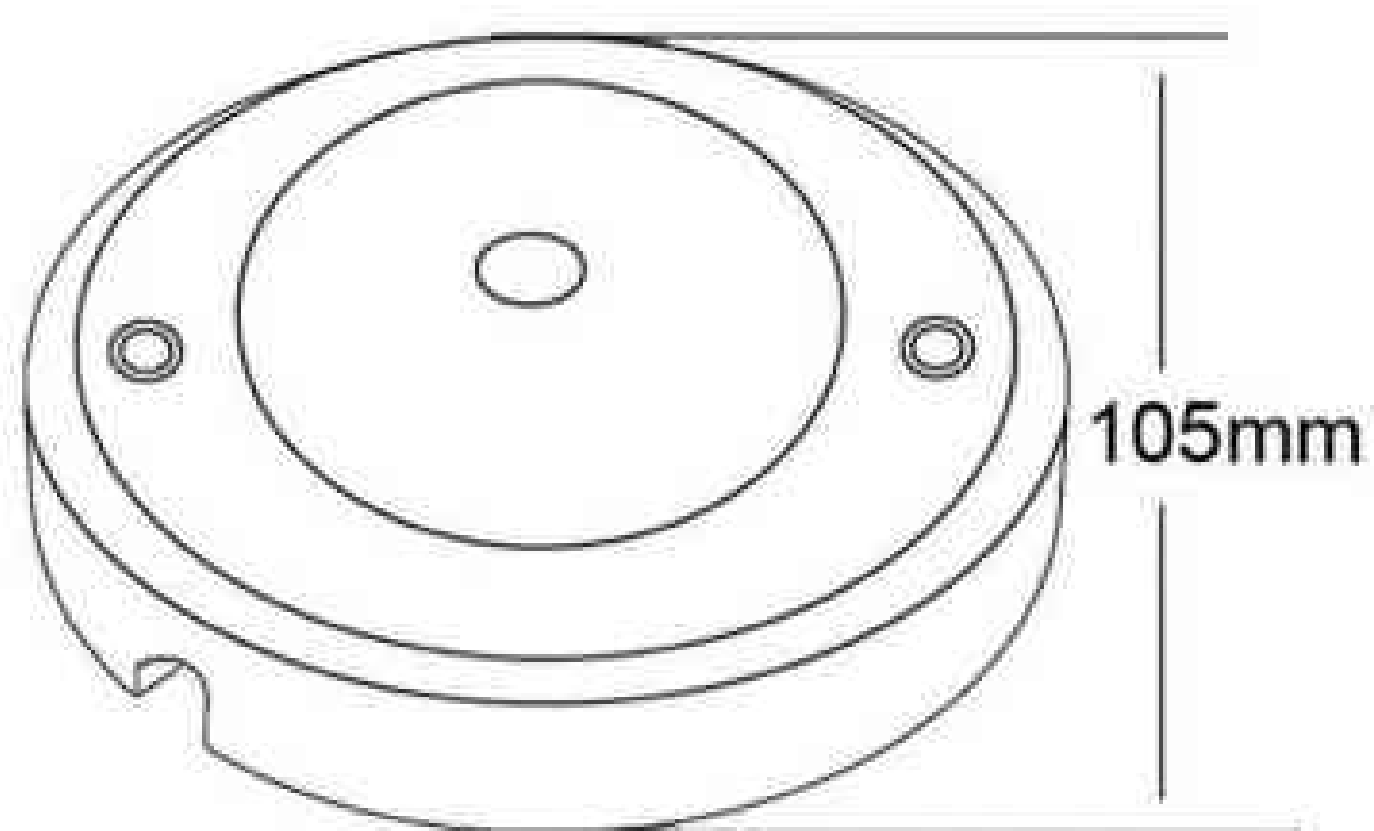

White(EC1287)