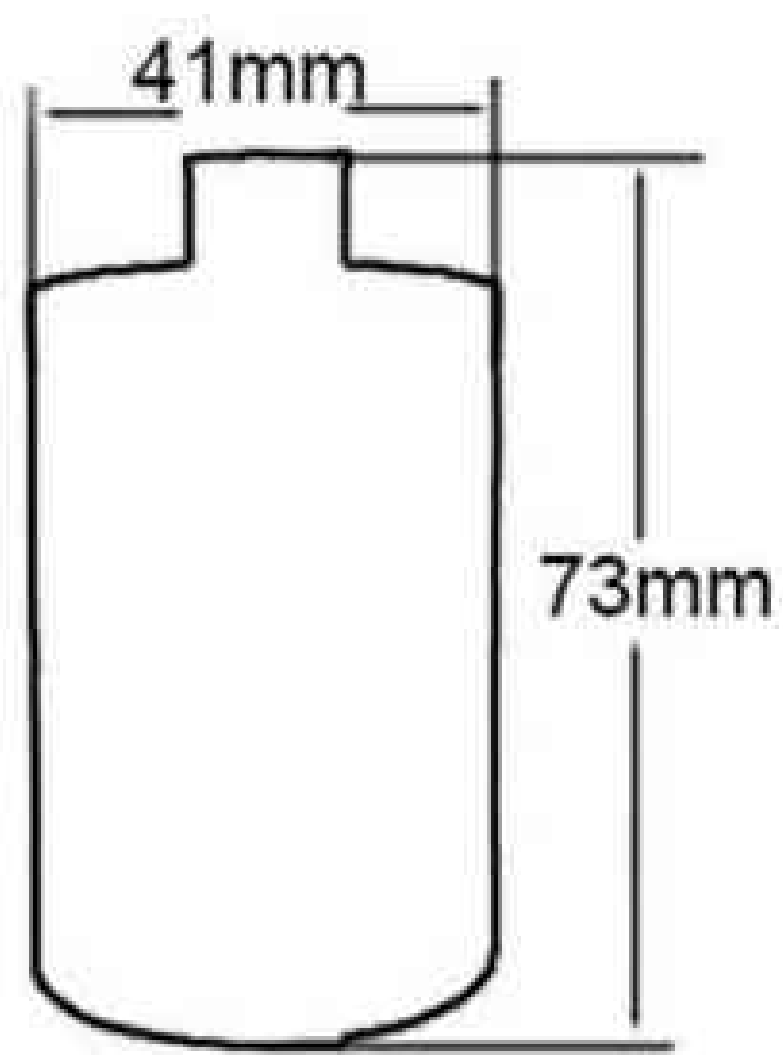

Satin(EC482)