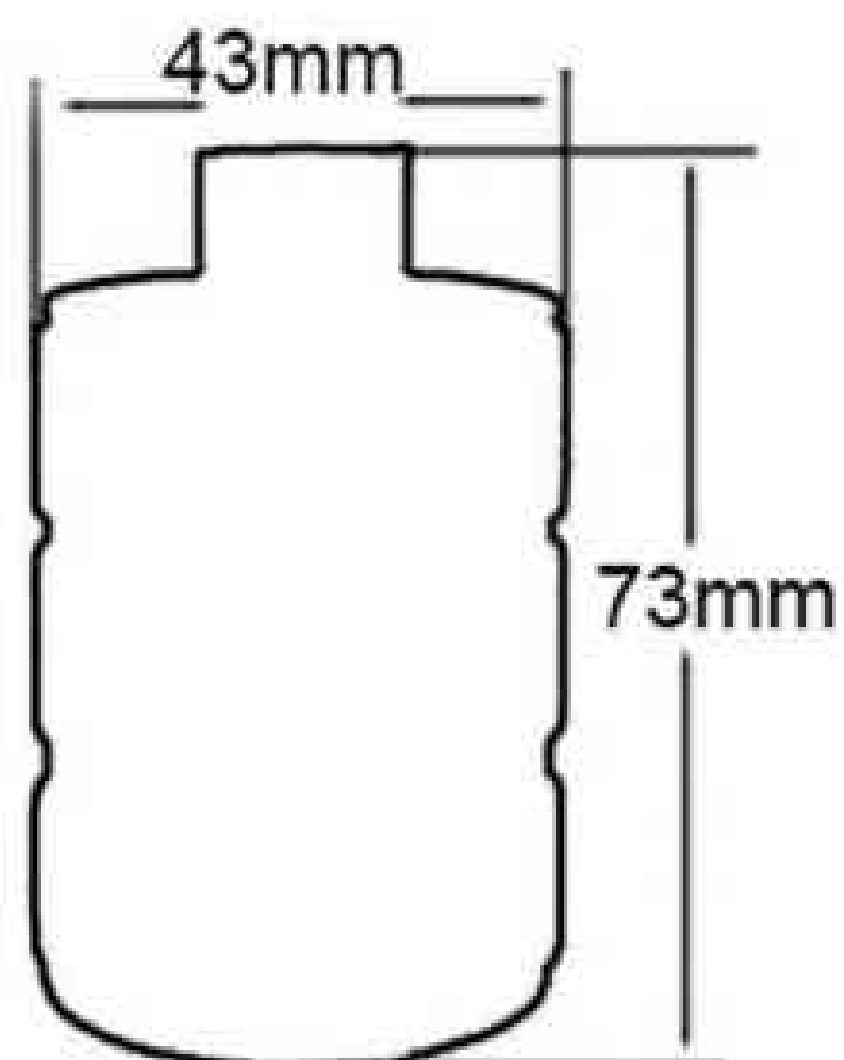

More metal lampholder design