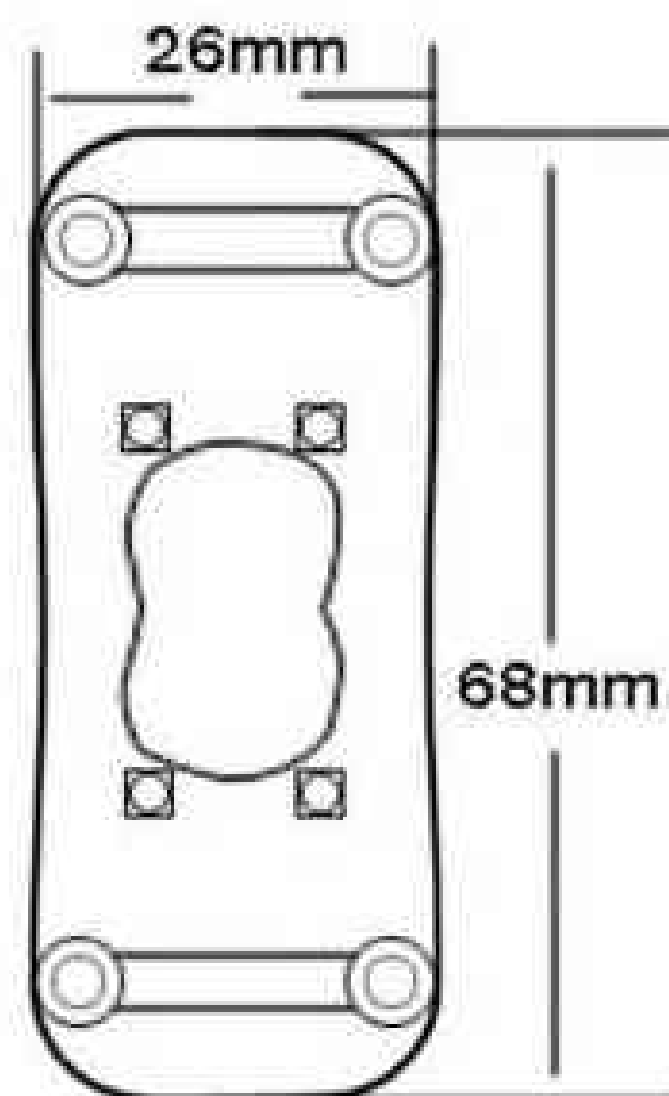

Screw switch(OJ-318) Gold