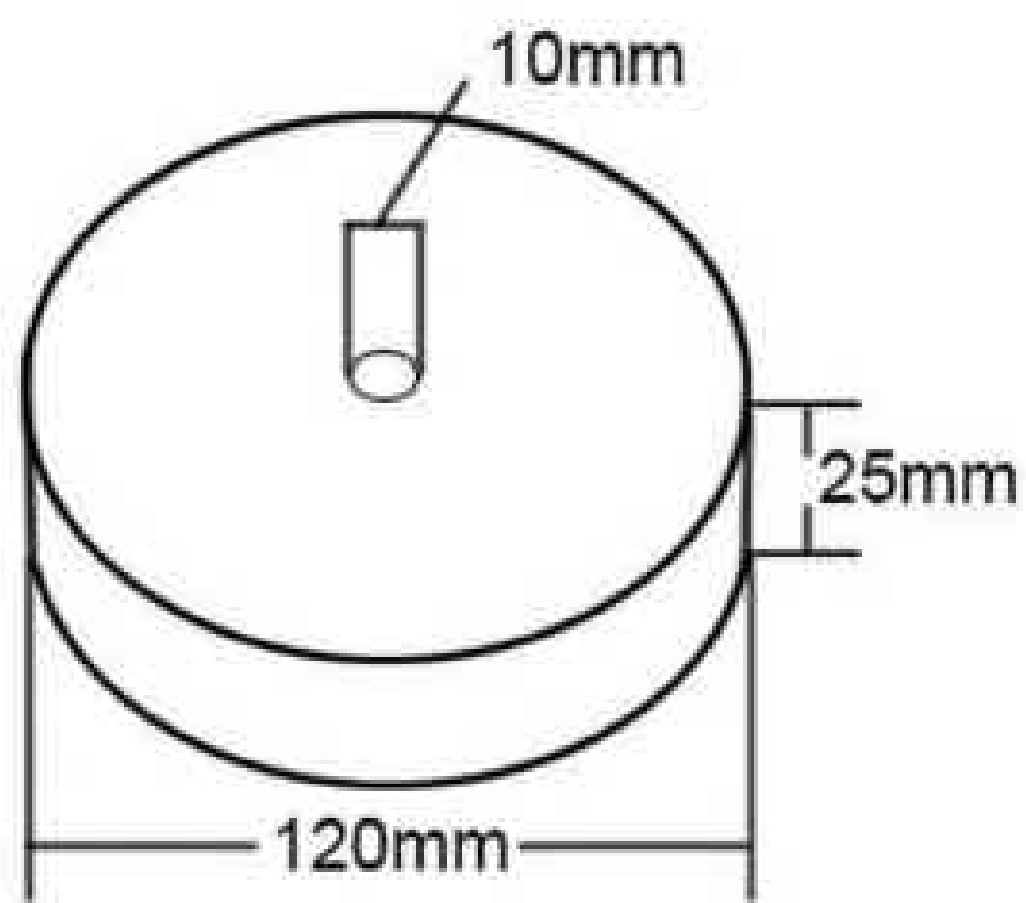

Long Tube(70mm)

size

Long Tube(150mm)

size

Black(EC1416)

Chrome(EC1417)

White(EC1418)

Copper(EC1419)