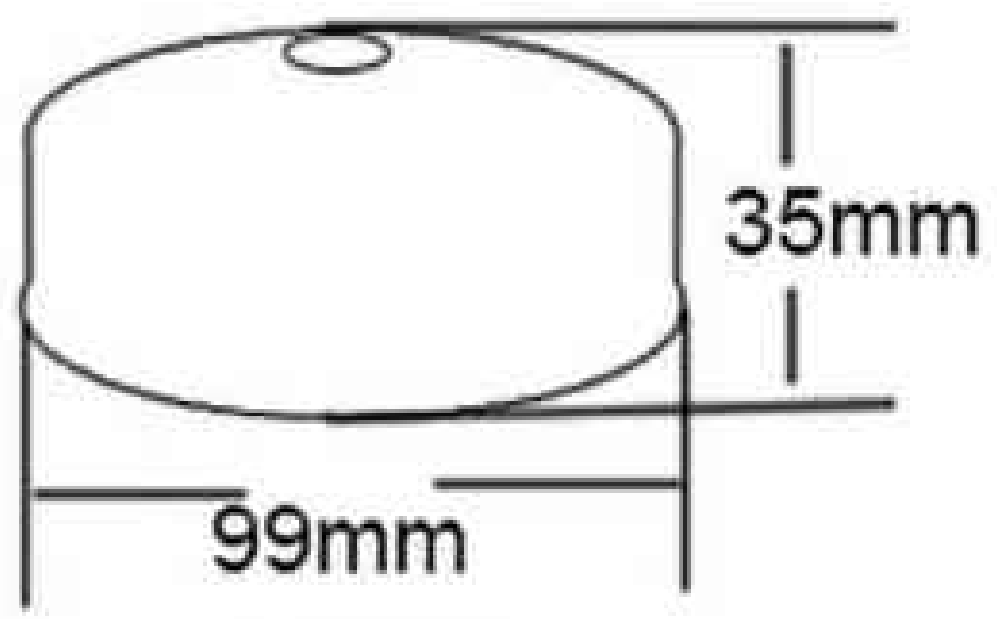

Plastic canopy

Deep purple(EC567)