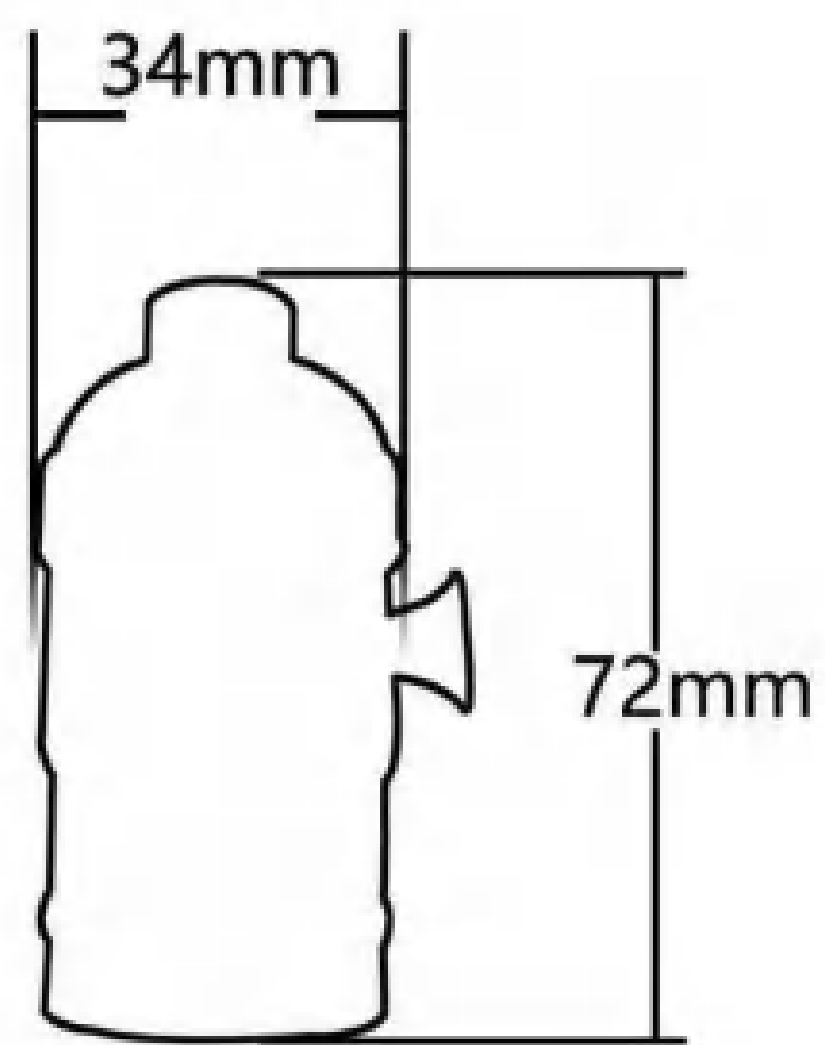

Bright back(EC385)