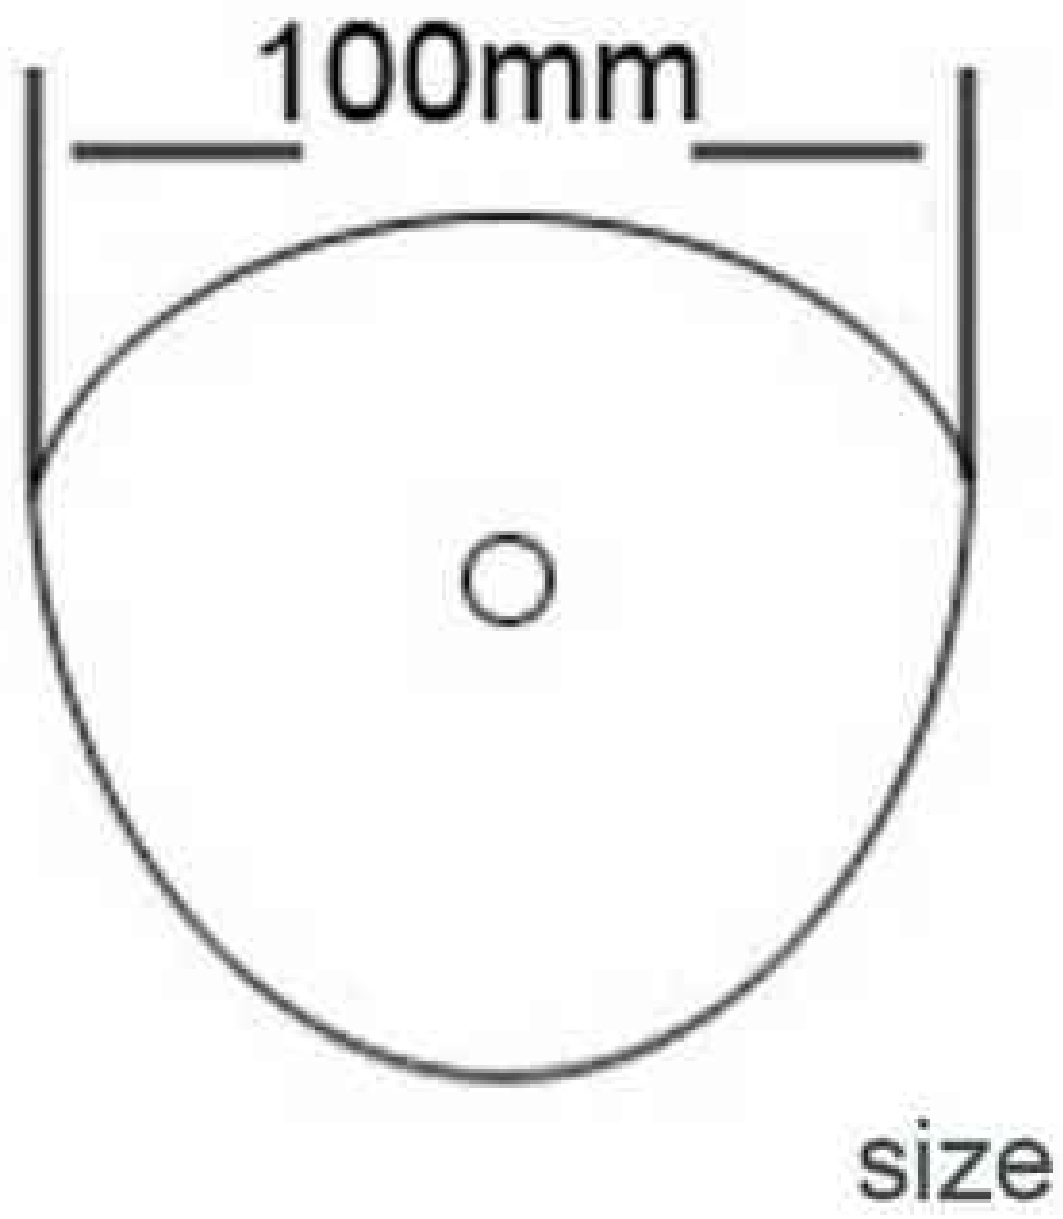

Half round metal

Orange(EC151)

Deongaree(EC152)

White(EC153)

Red(EC153A)