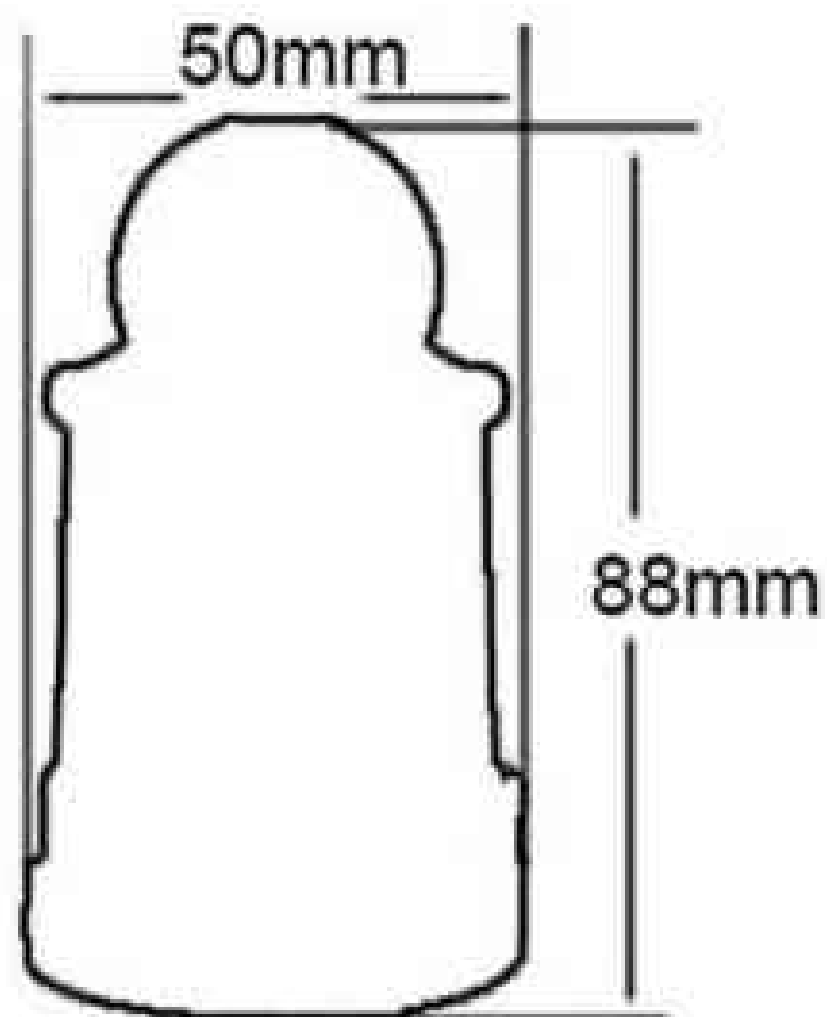

Chrome(EC502)