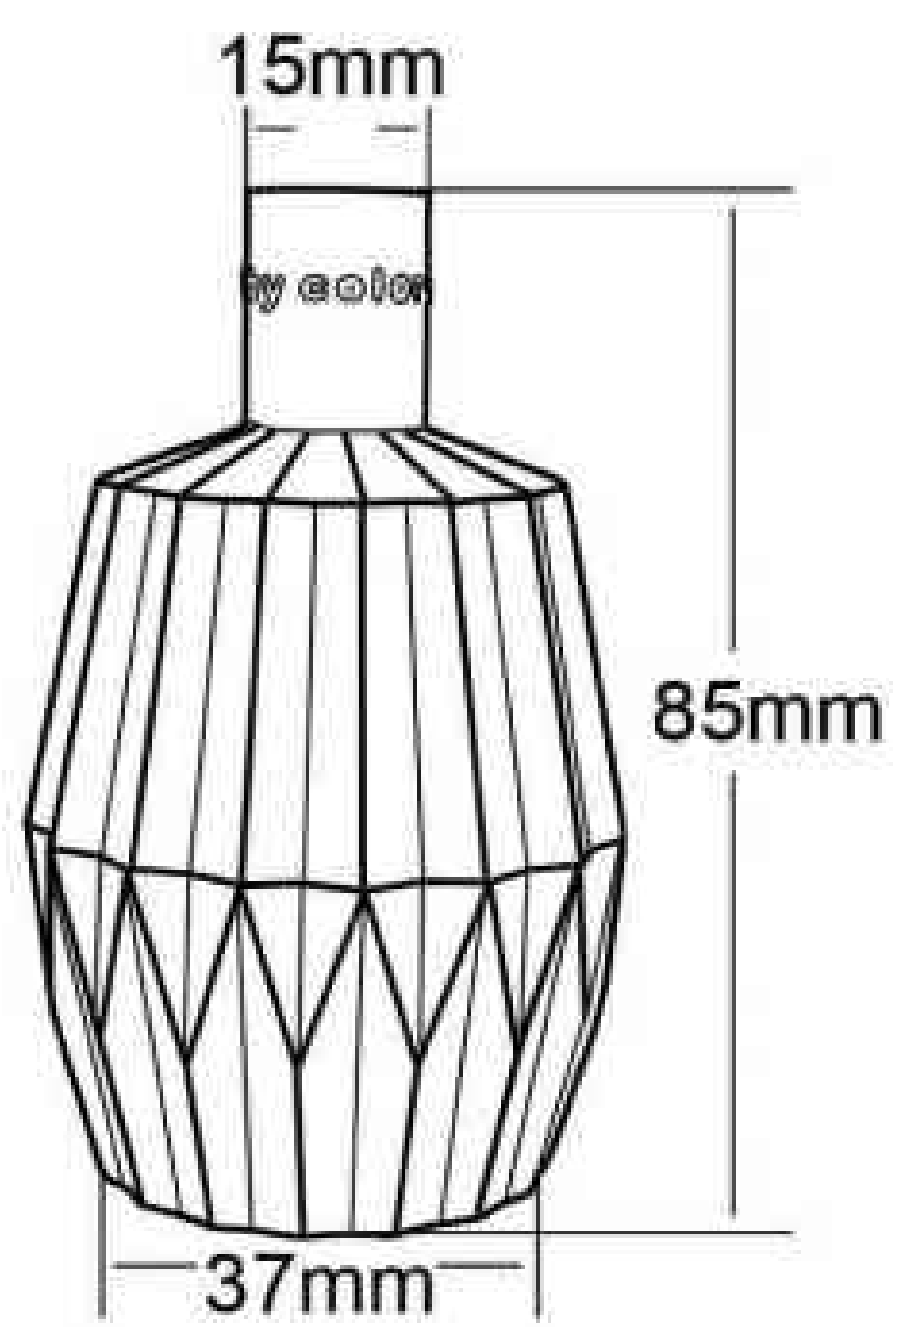

Yellow(EC1598)

Transparent(EC1599)

White(EC1600)

Black(EC1601)

Silicon lampholder

Peacock blue(EC1602)

Grey(EC1603)

Orange(EC1604)