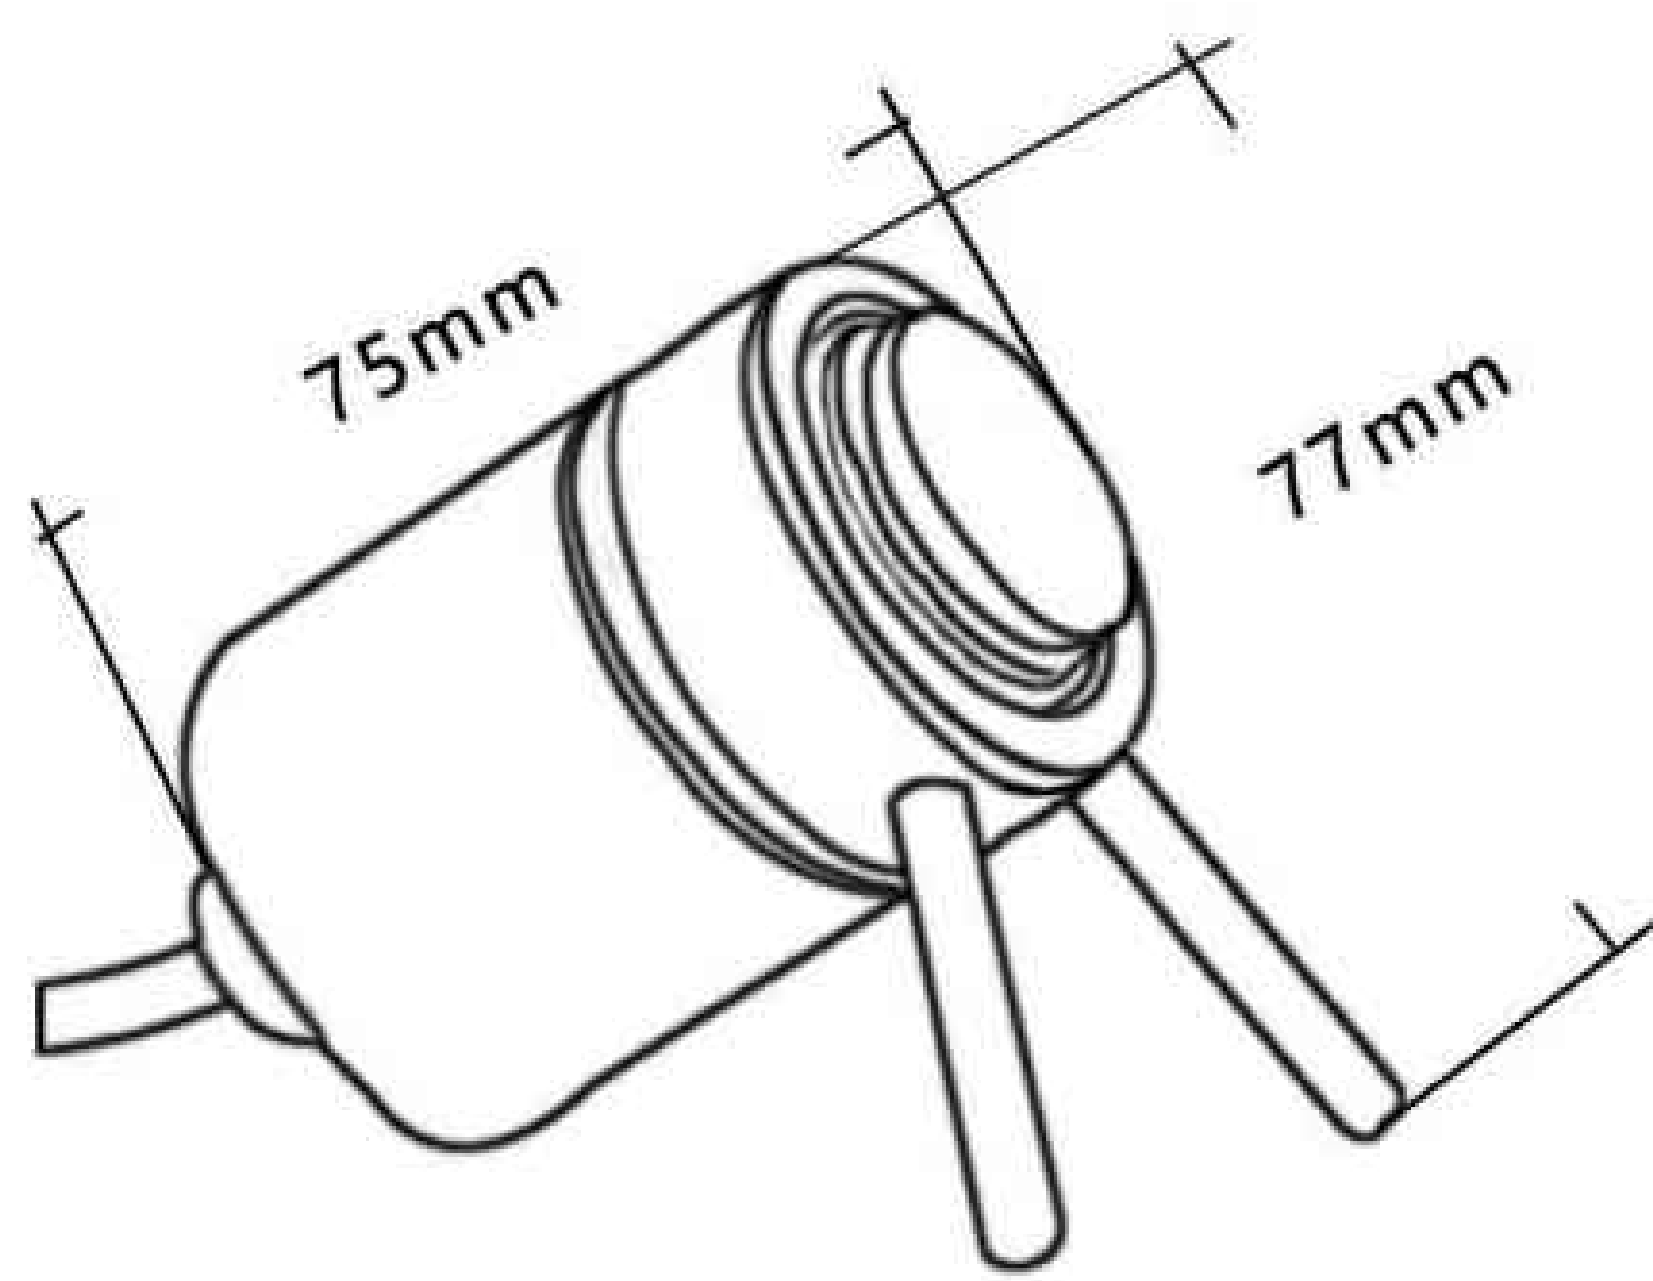

New

White(EC1640)