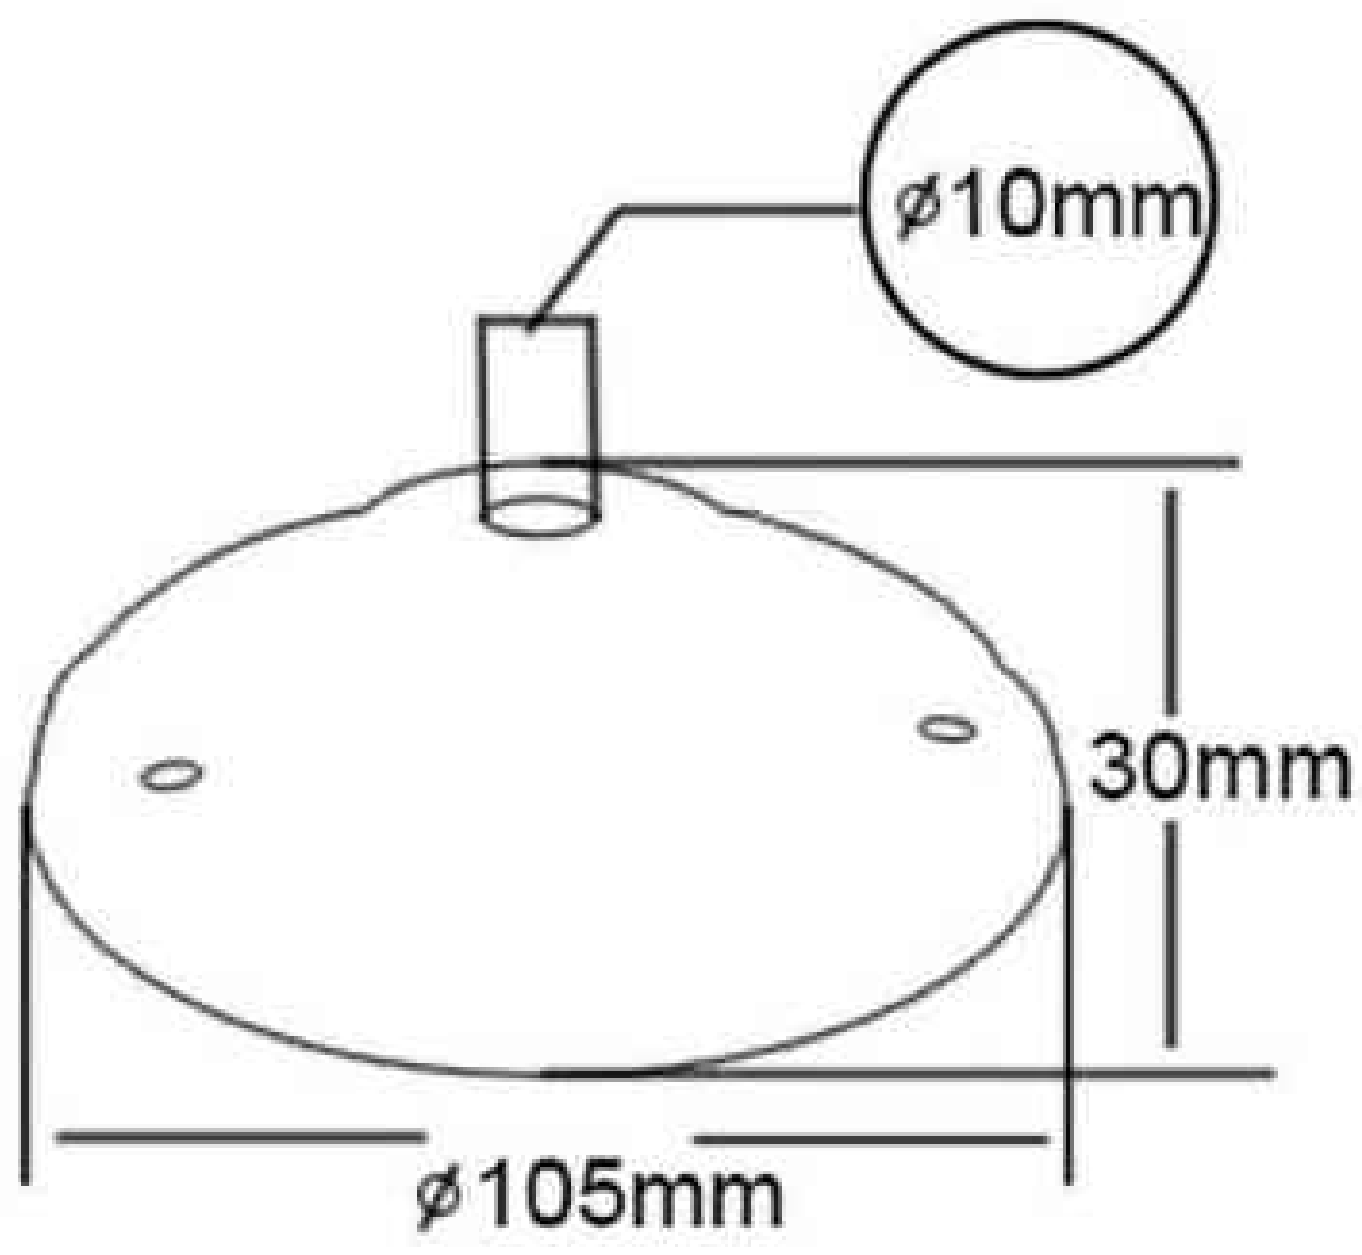

Green(EC167)

Cermiacl canopy

size

Light grey(EC247)

blackish green(EC248)

Yellow(EC249)

Pink blue(EC250)

Red(EC251)