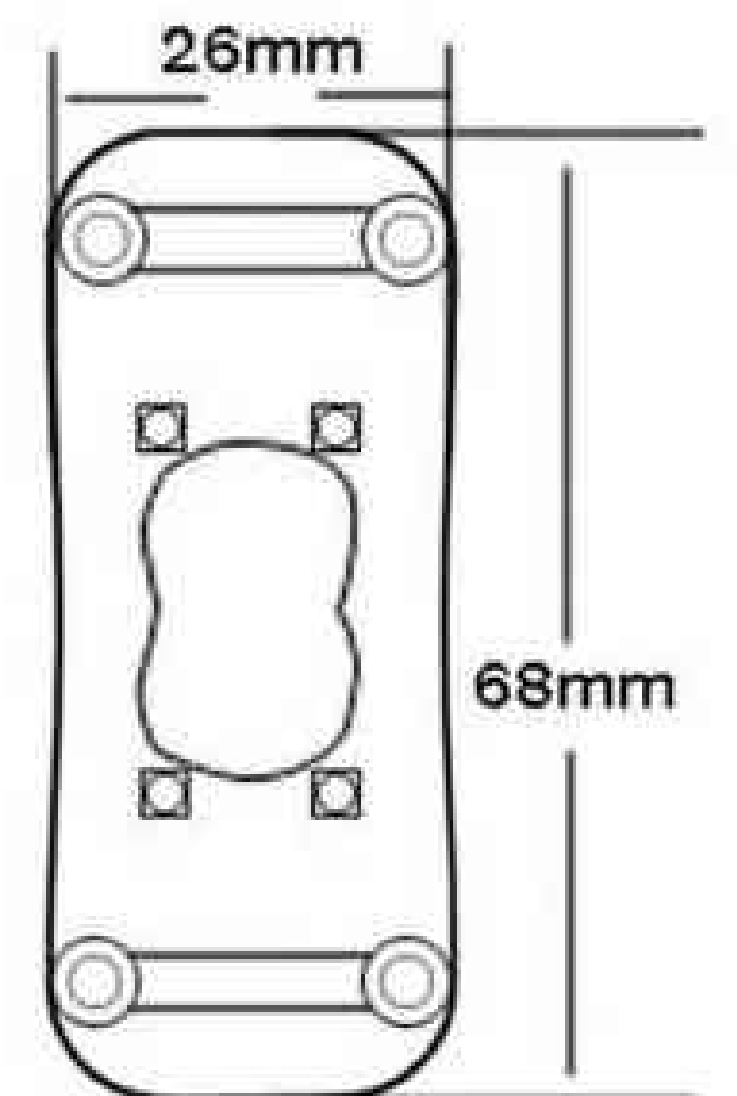

Screw switch(OJ-327) White