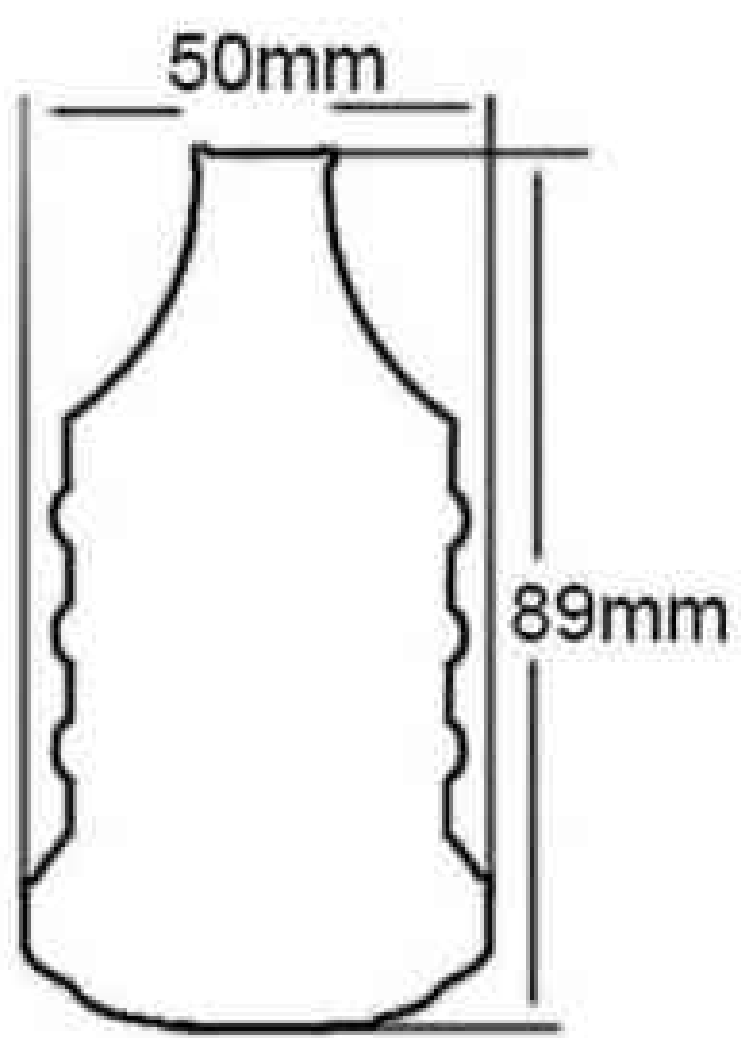

More metal lampholder design

Imitation gold(EC510)

Bronze(EC511)

Brass(EC512)

Black gun(EC513)

Satin(EC514)

Bronze(EC515)

Rose gold(EC516)