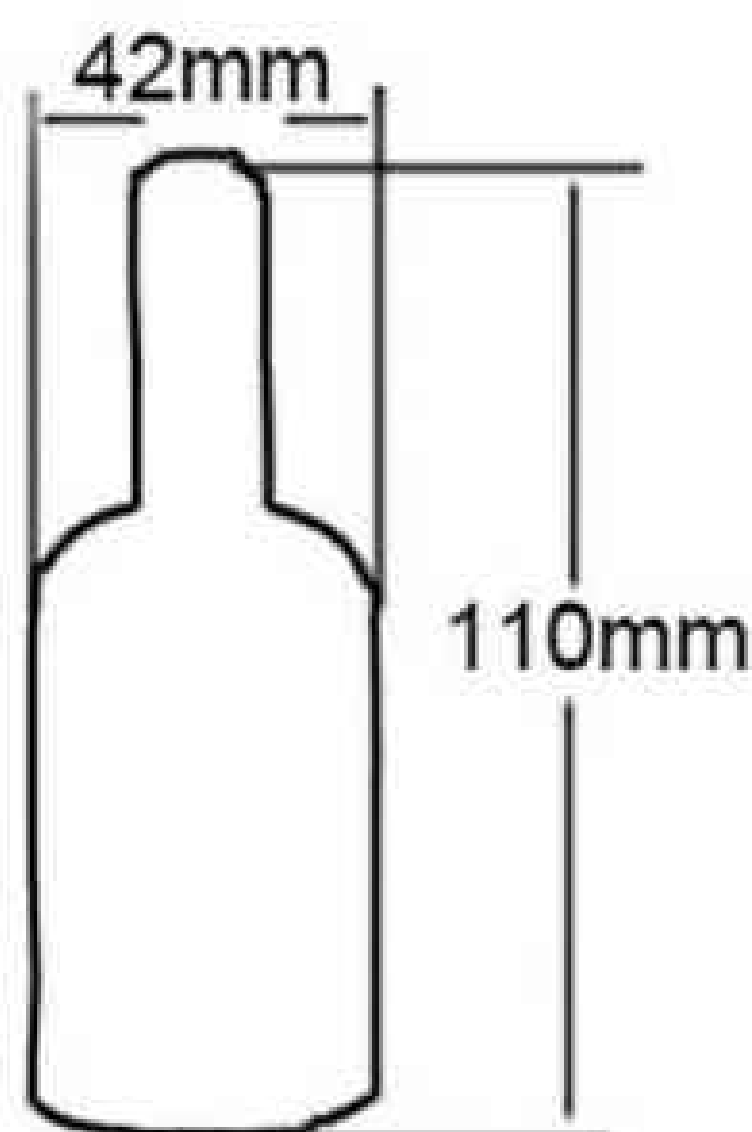

More metal lampholder design