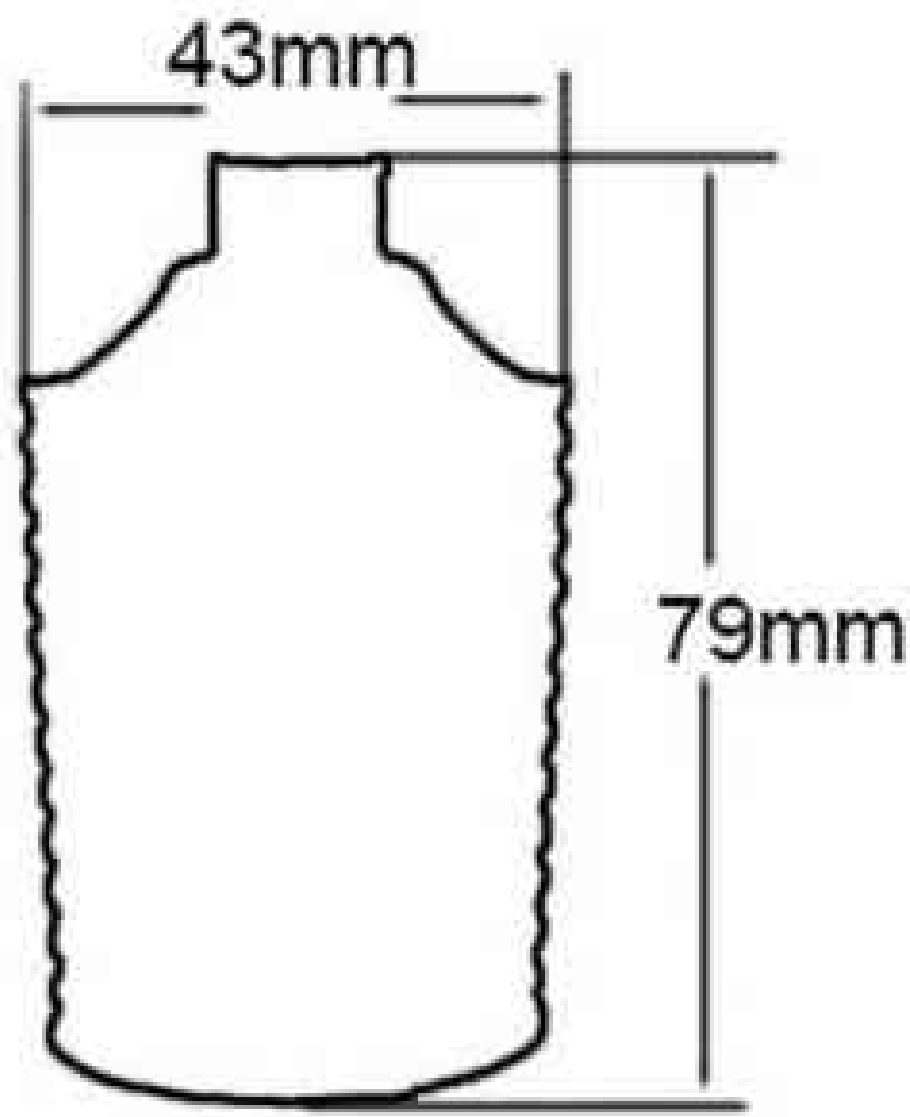

Brass(EC472)

Bronze(EC473)

Satin(EC474)

Copper(EC475)

Brass(EC476)

Bronze(EC477)

More metal lampholder design

Chrome(EC478)