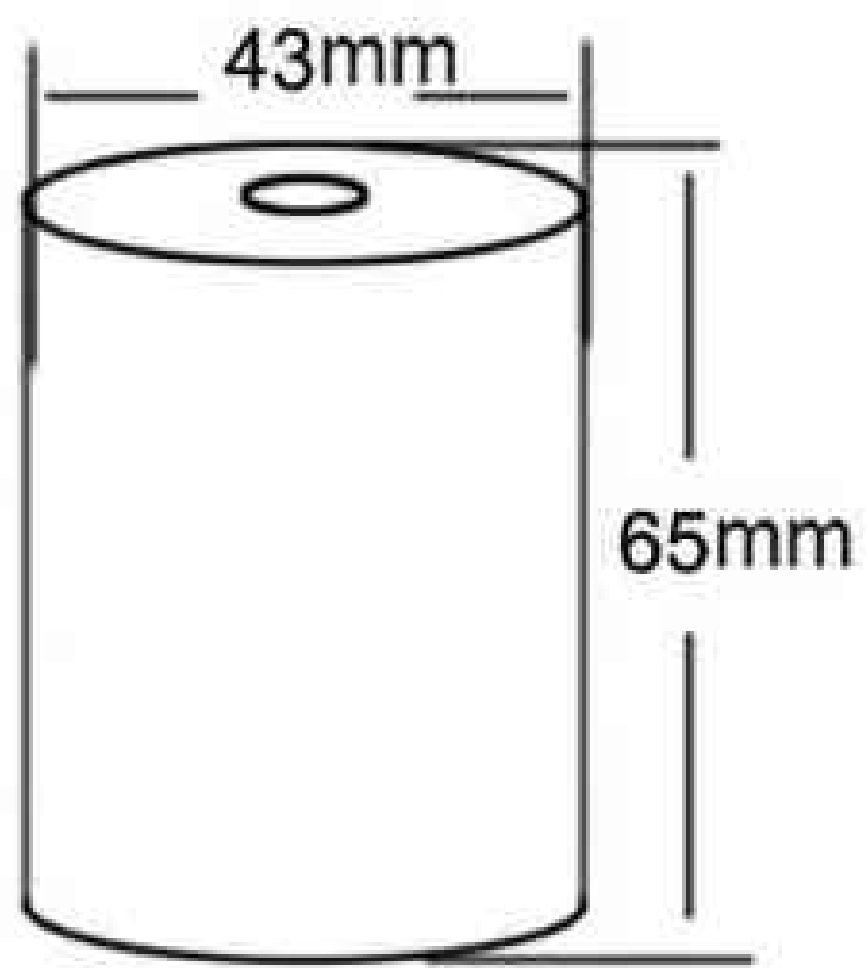

Mat satin(EC1488)

Sand black(EC1489)

Sand white(EC1490)

Cylindrical metal E27
lamp holder

size

Sand white(EC270)

Mat satin(EC271)

Sand black(EC272)