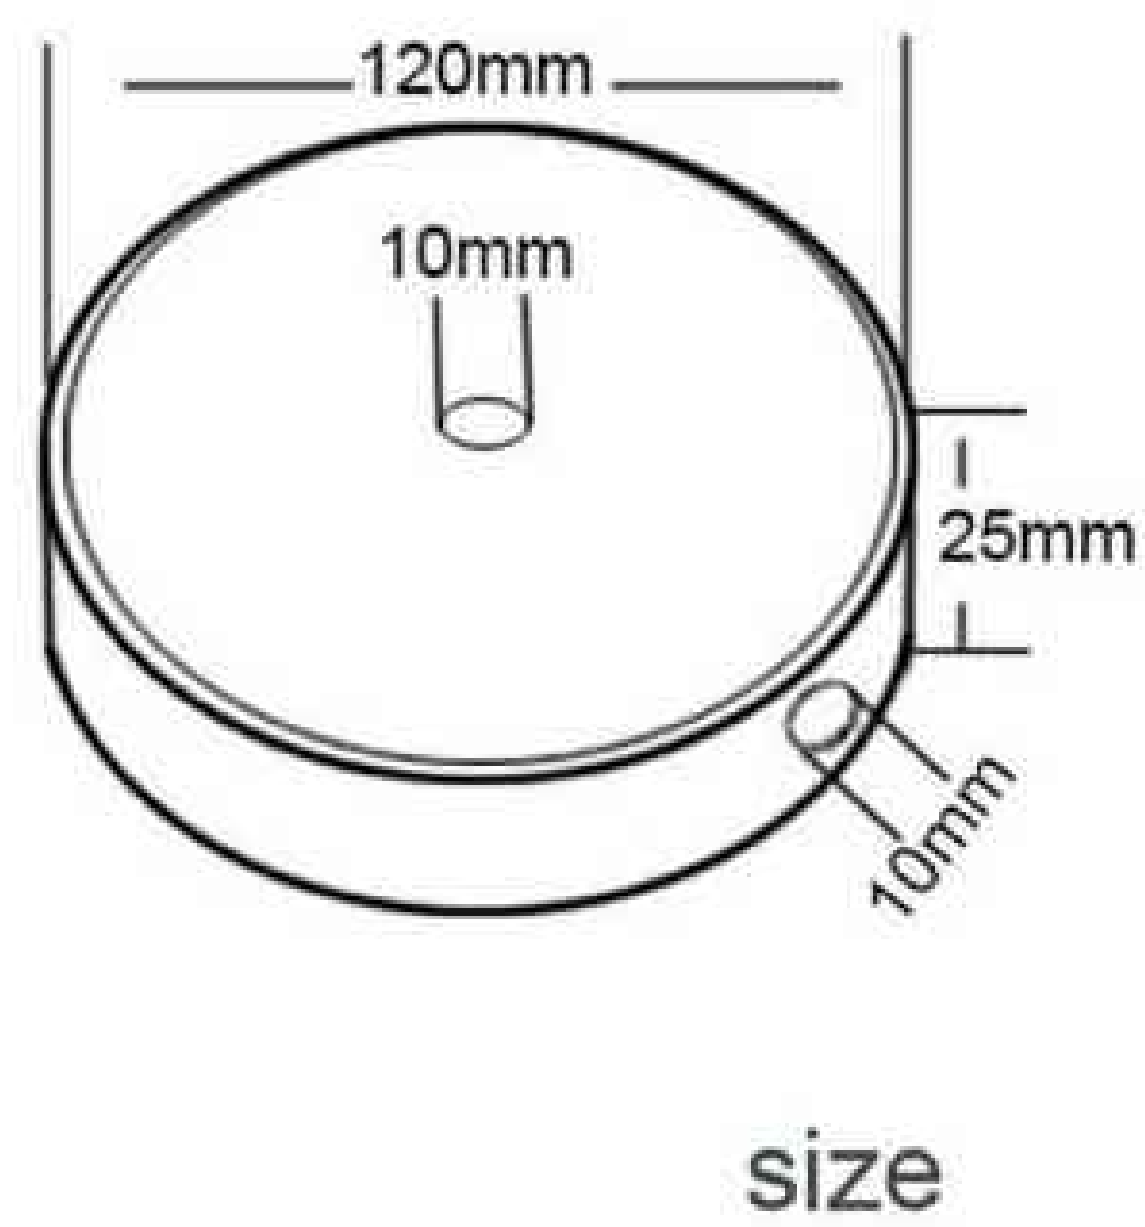

One hole(Wood)