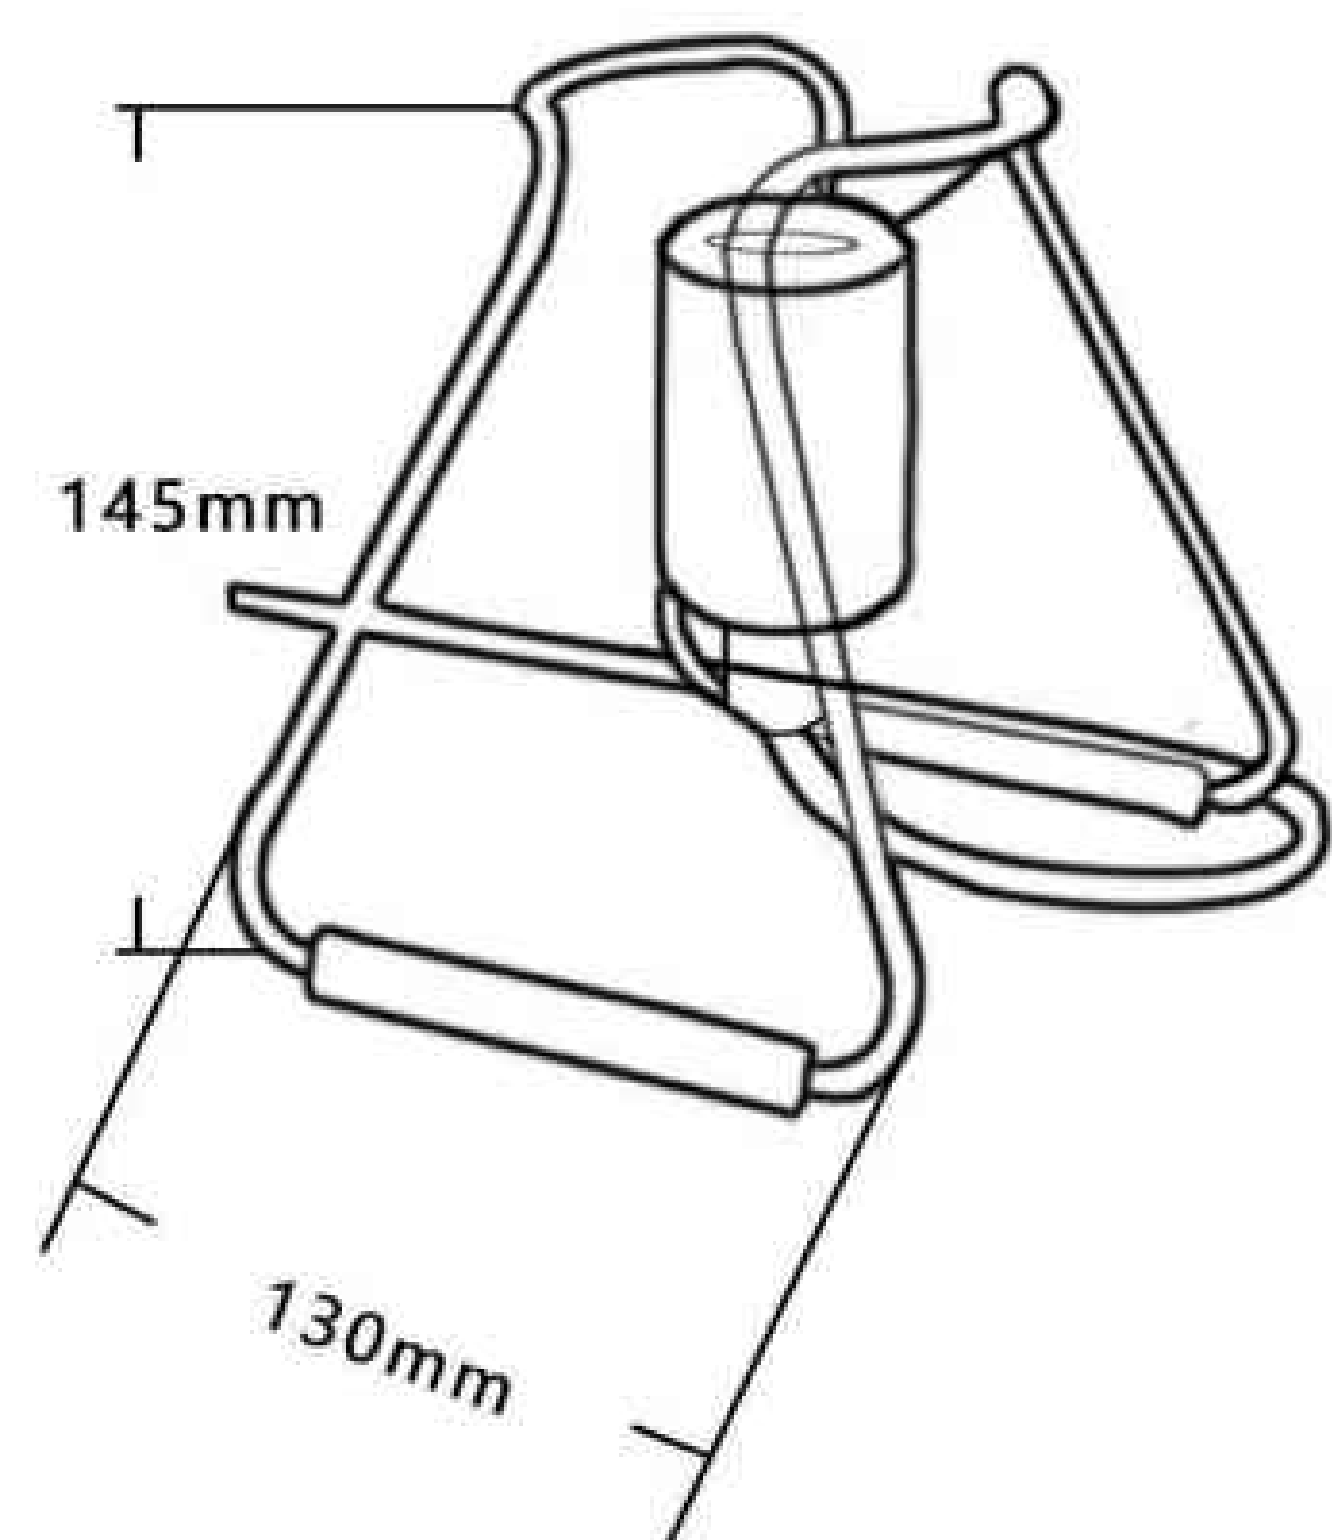

New

yellow(EC1656)

Blue(EC1657)