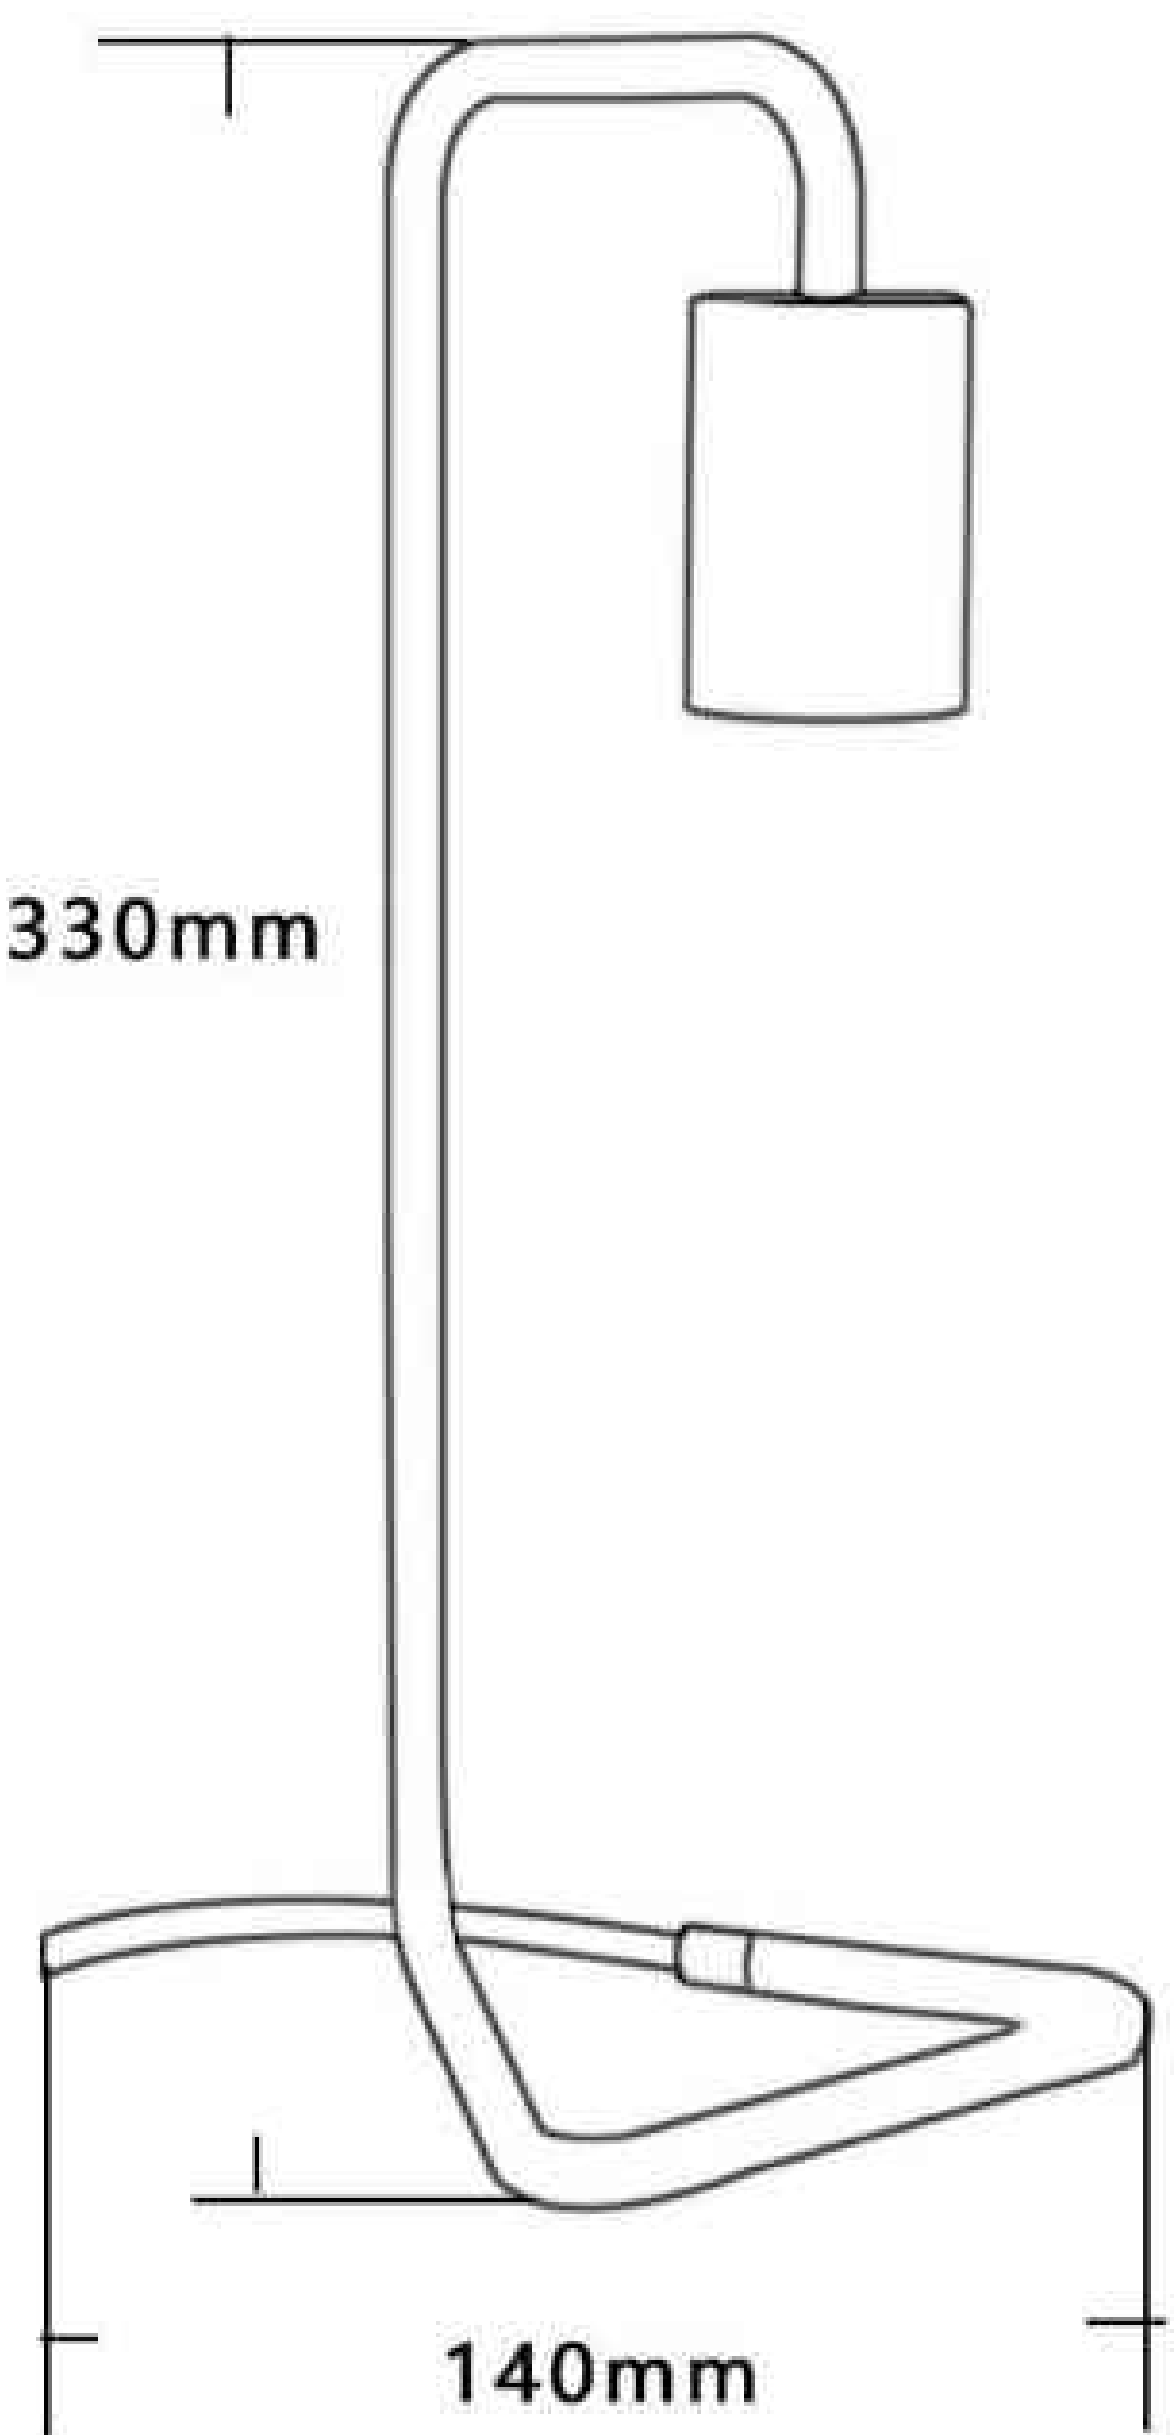

New

yellow(EC1450)