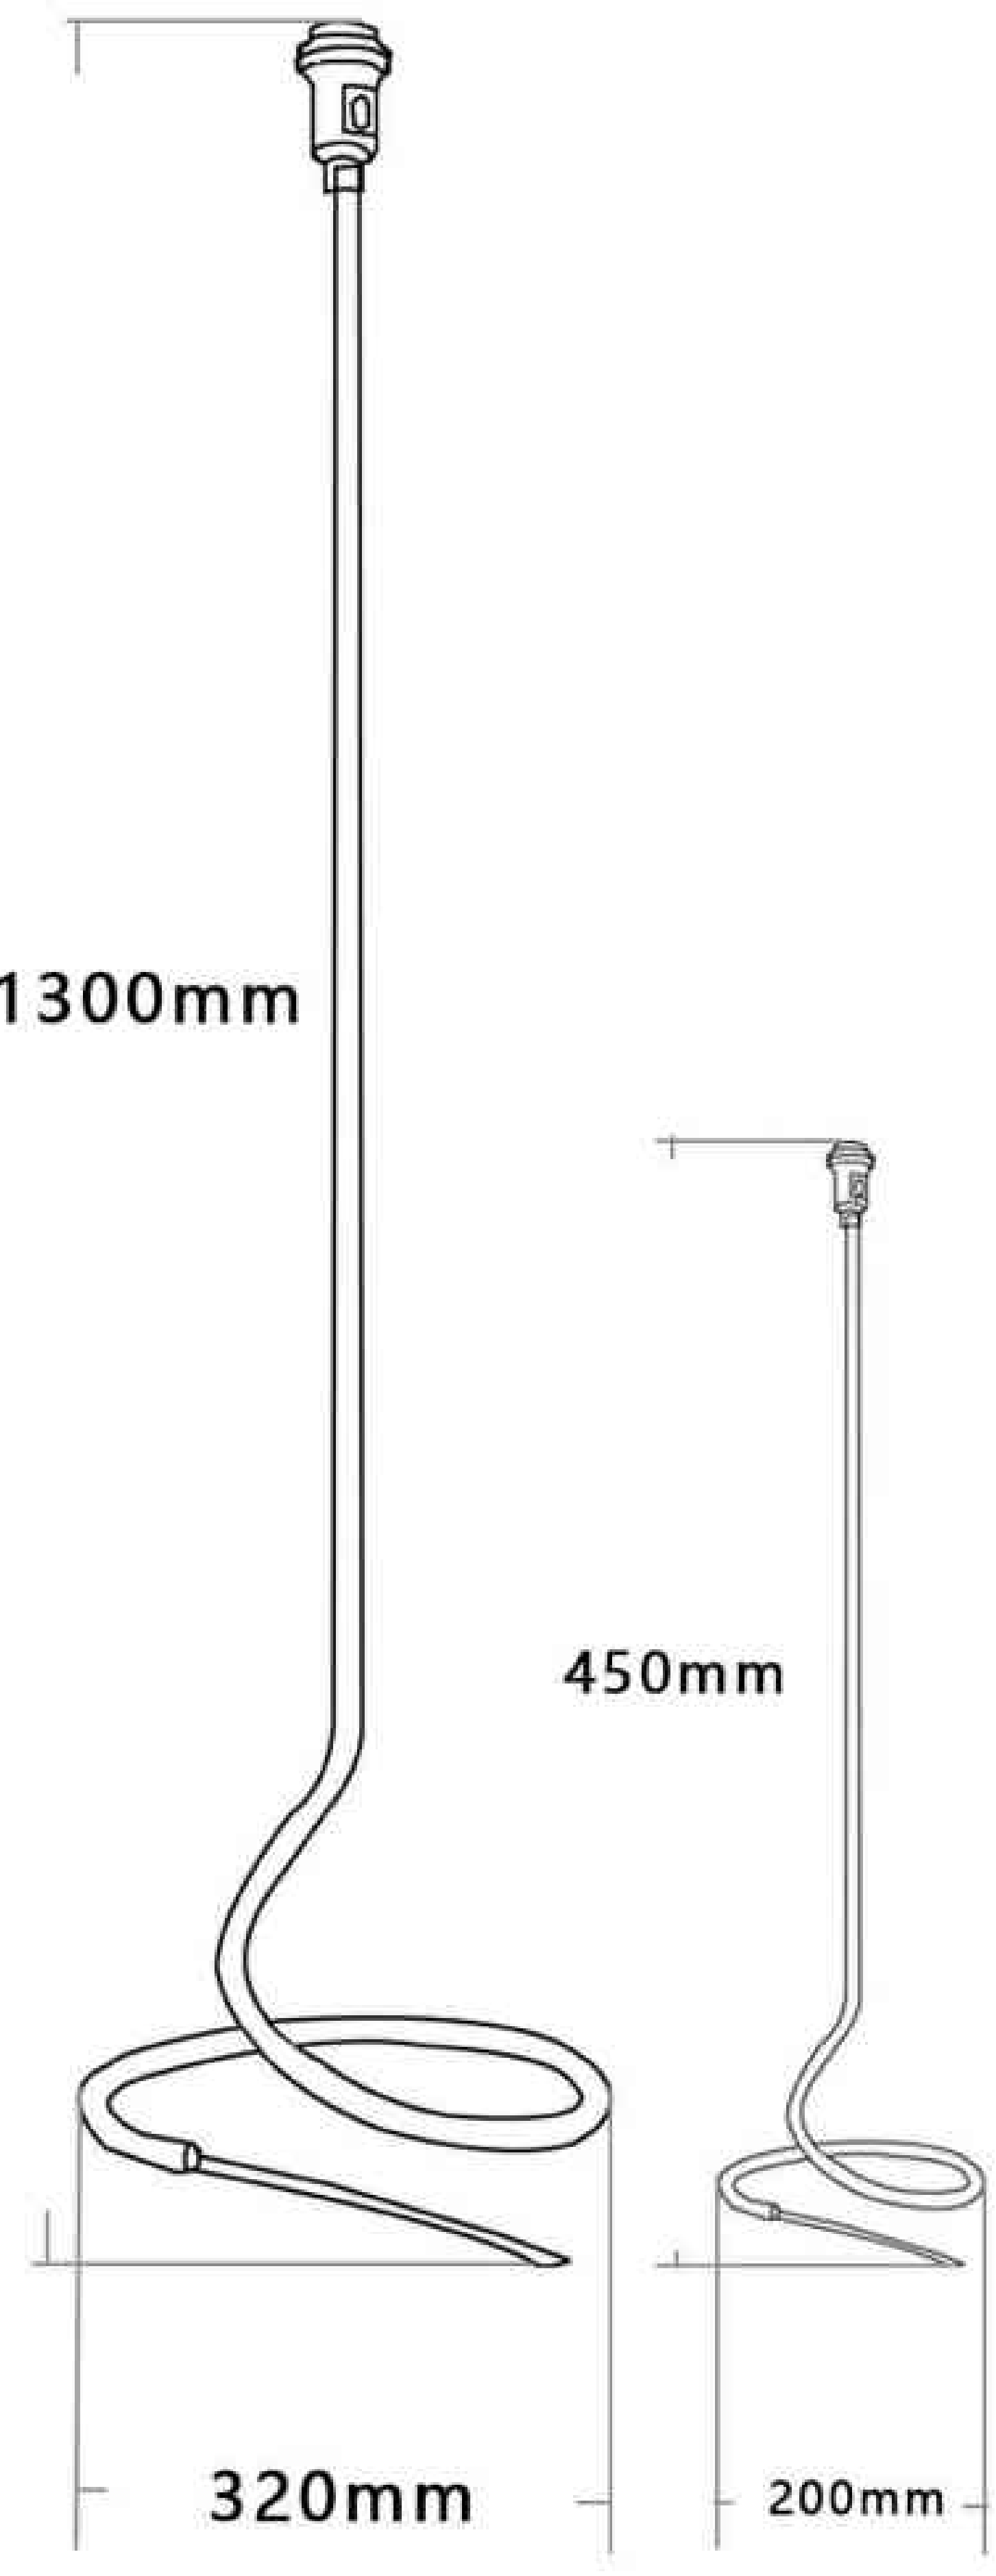

New

Blue(EC1530)