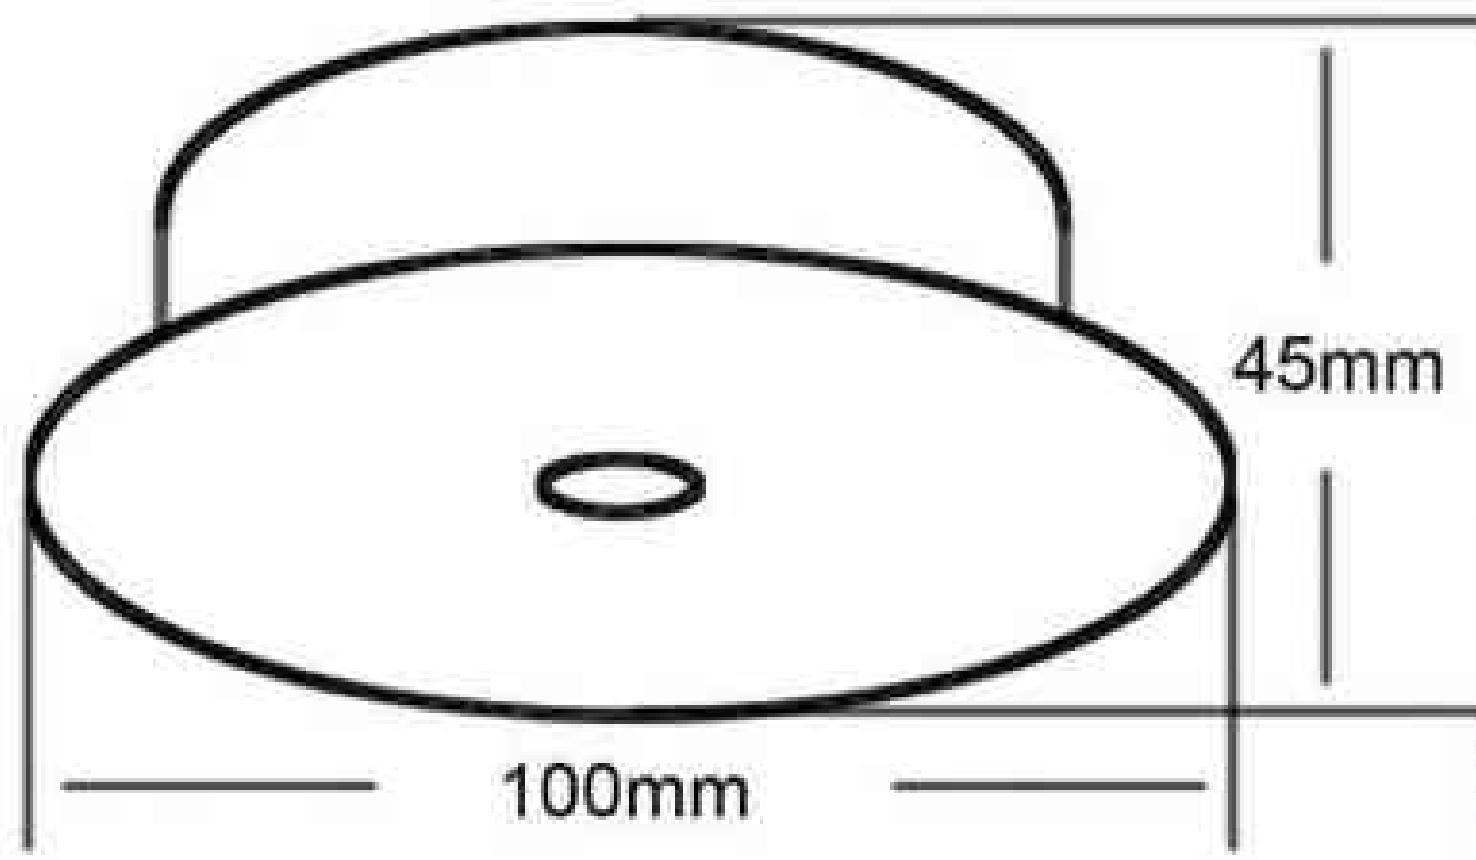

Long Tube(70mm)

size

Long Tube(150mm)

size

Black(EC1416)

Chrome(EC1417)

White(EC1418)

Copper(EC1419)