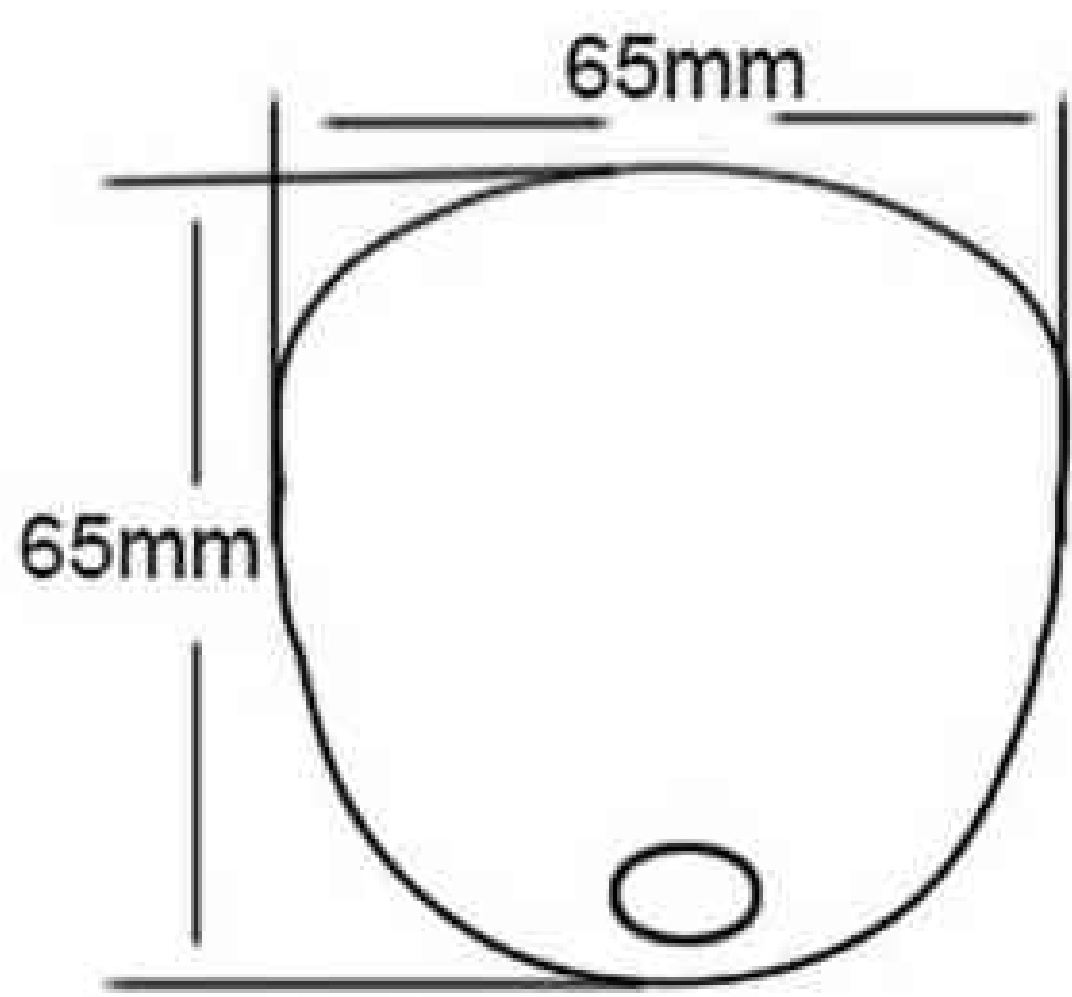

Blue(EC1310)