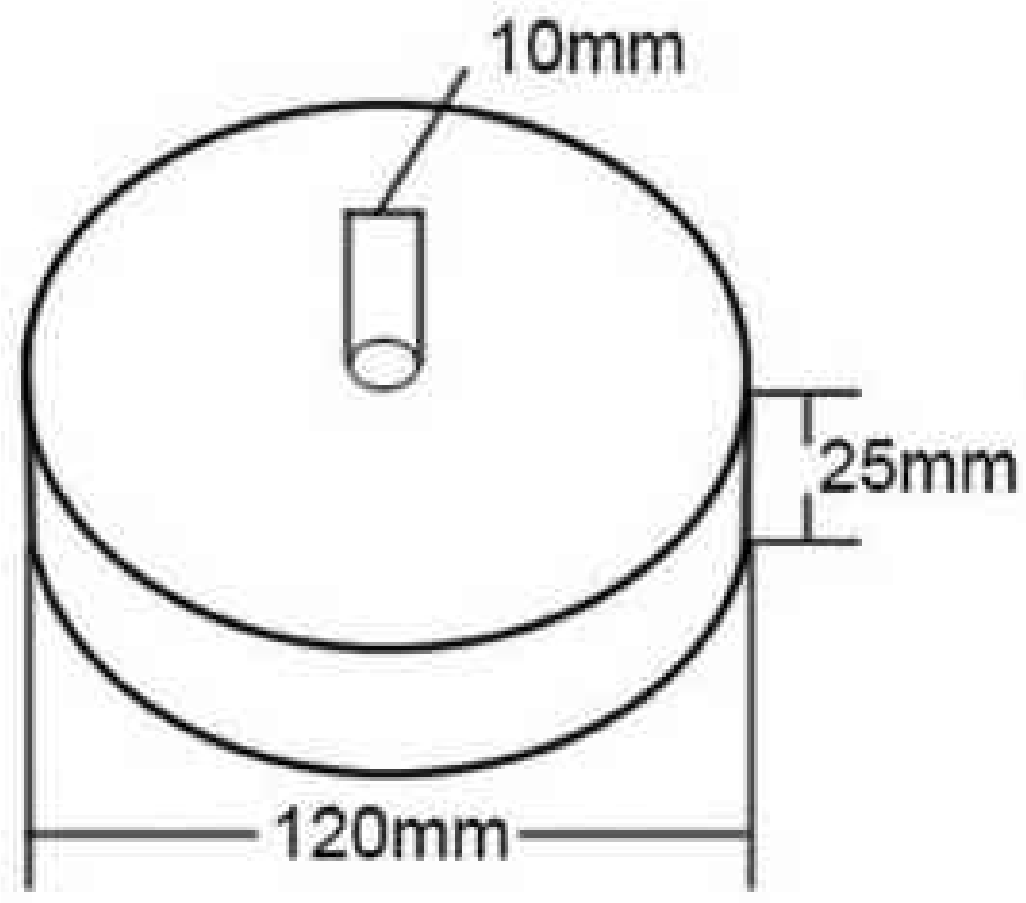

Long Tube(70mm)

size

Long Tube(150mm)

size

Black(EC1416)

Chrome(EC1417)

White(EC1418)

Copper(EC1419)