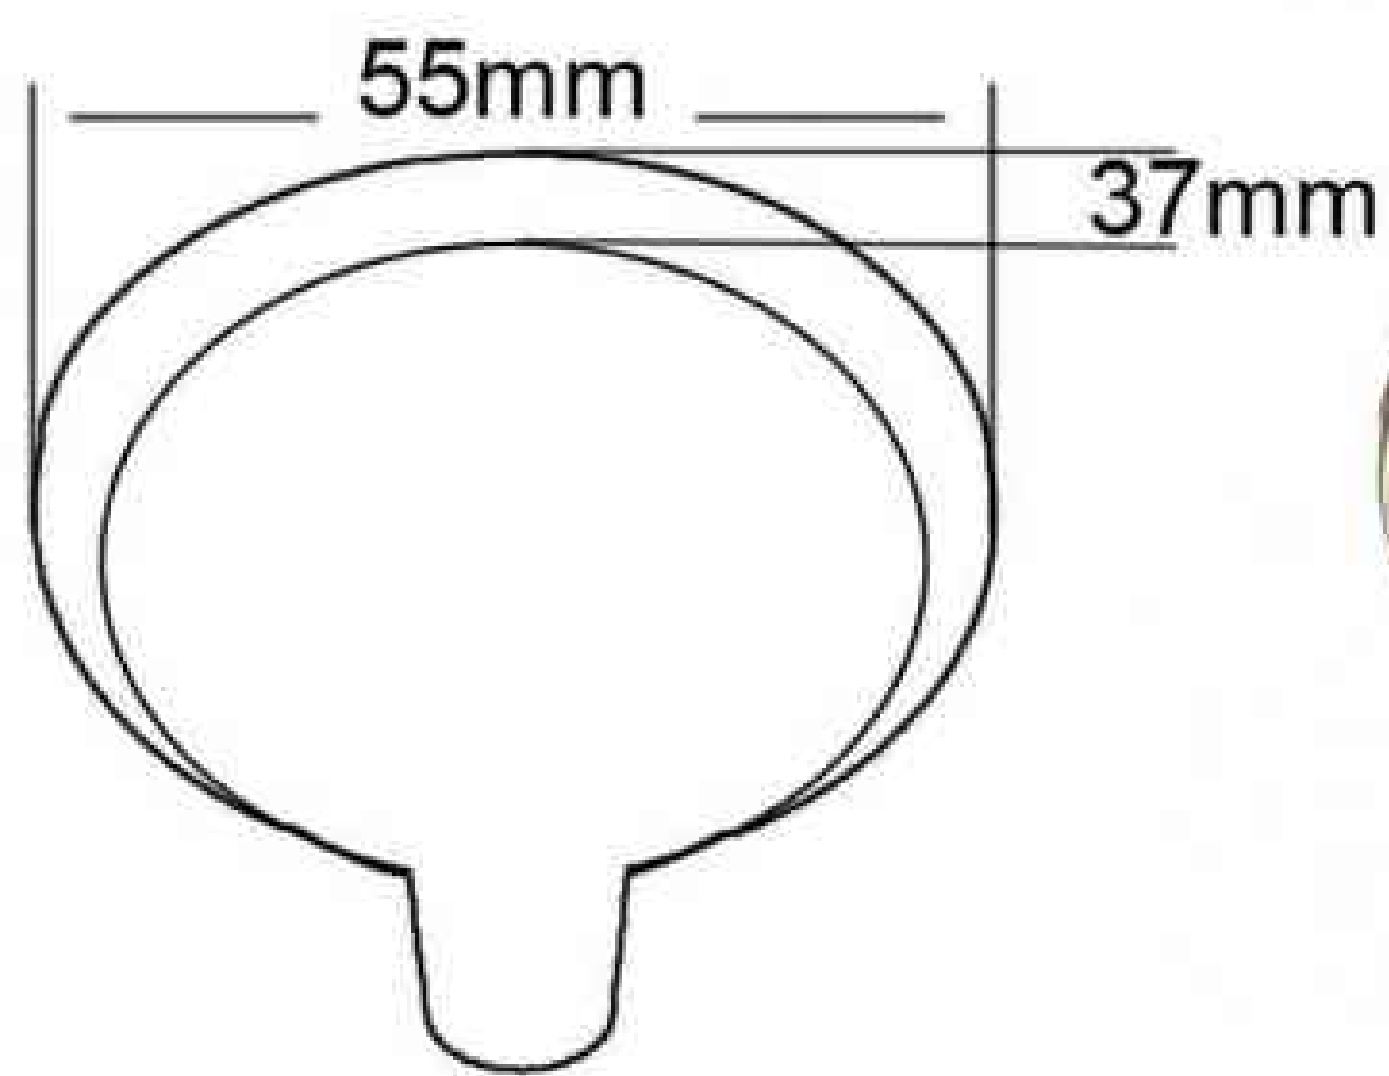

Gold(EC1429)