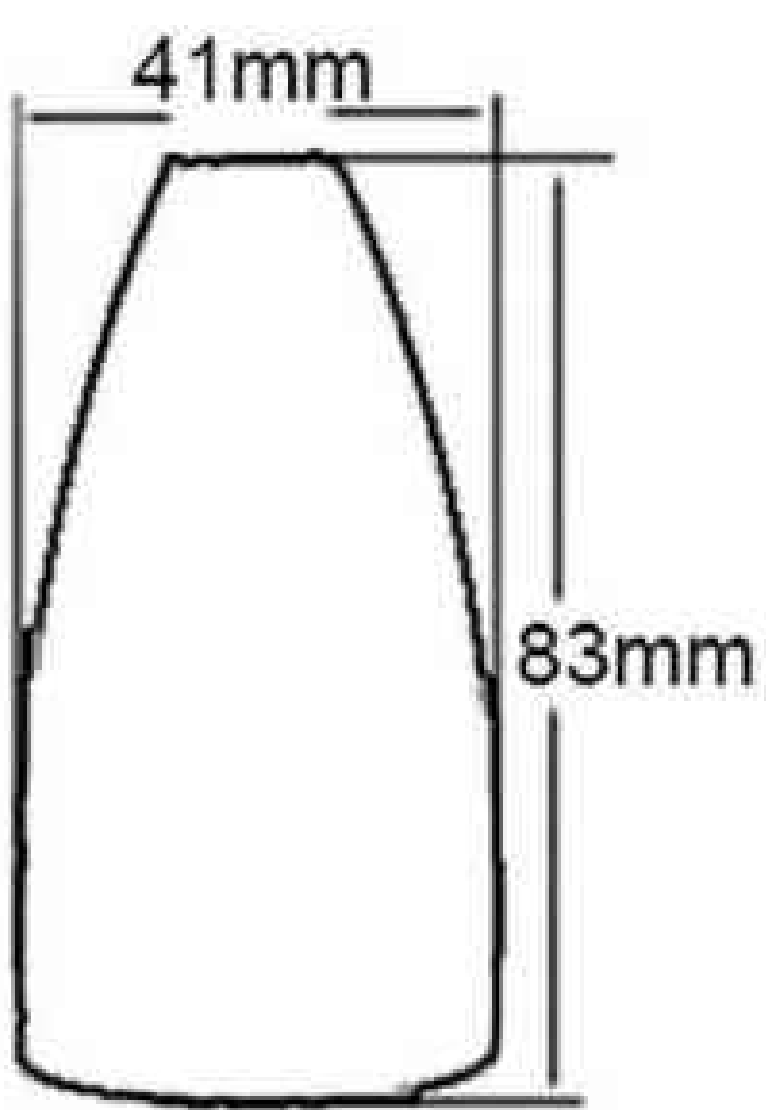

More metal lampholder design

Imitation gold(EC510)

Bronze(EC511)

Brass(EC512)

Black gun(EC513)

Satin(EC514)

Bronze(EC515)

Rose gold(EC516)