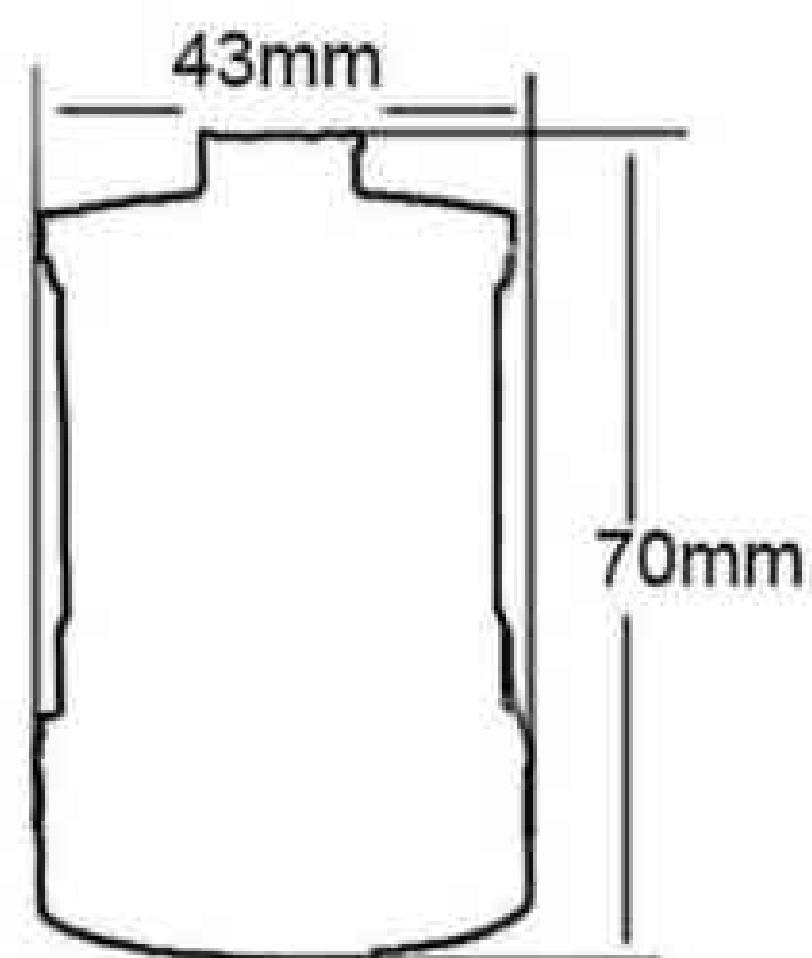

Satin(EC506)